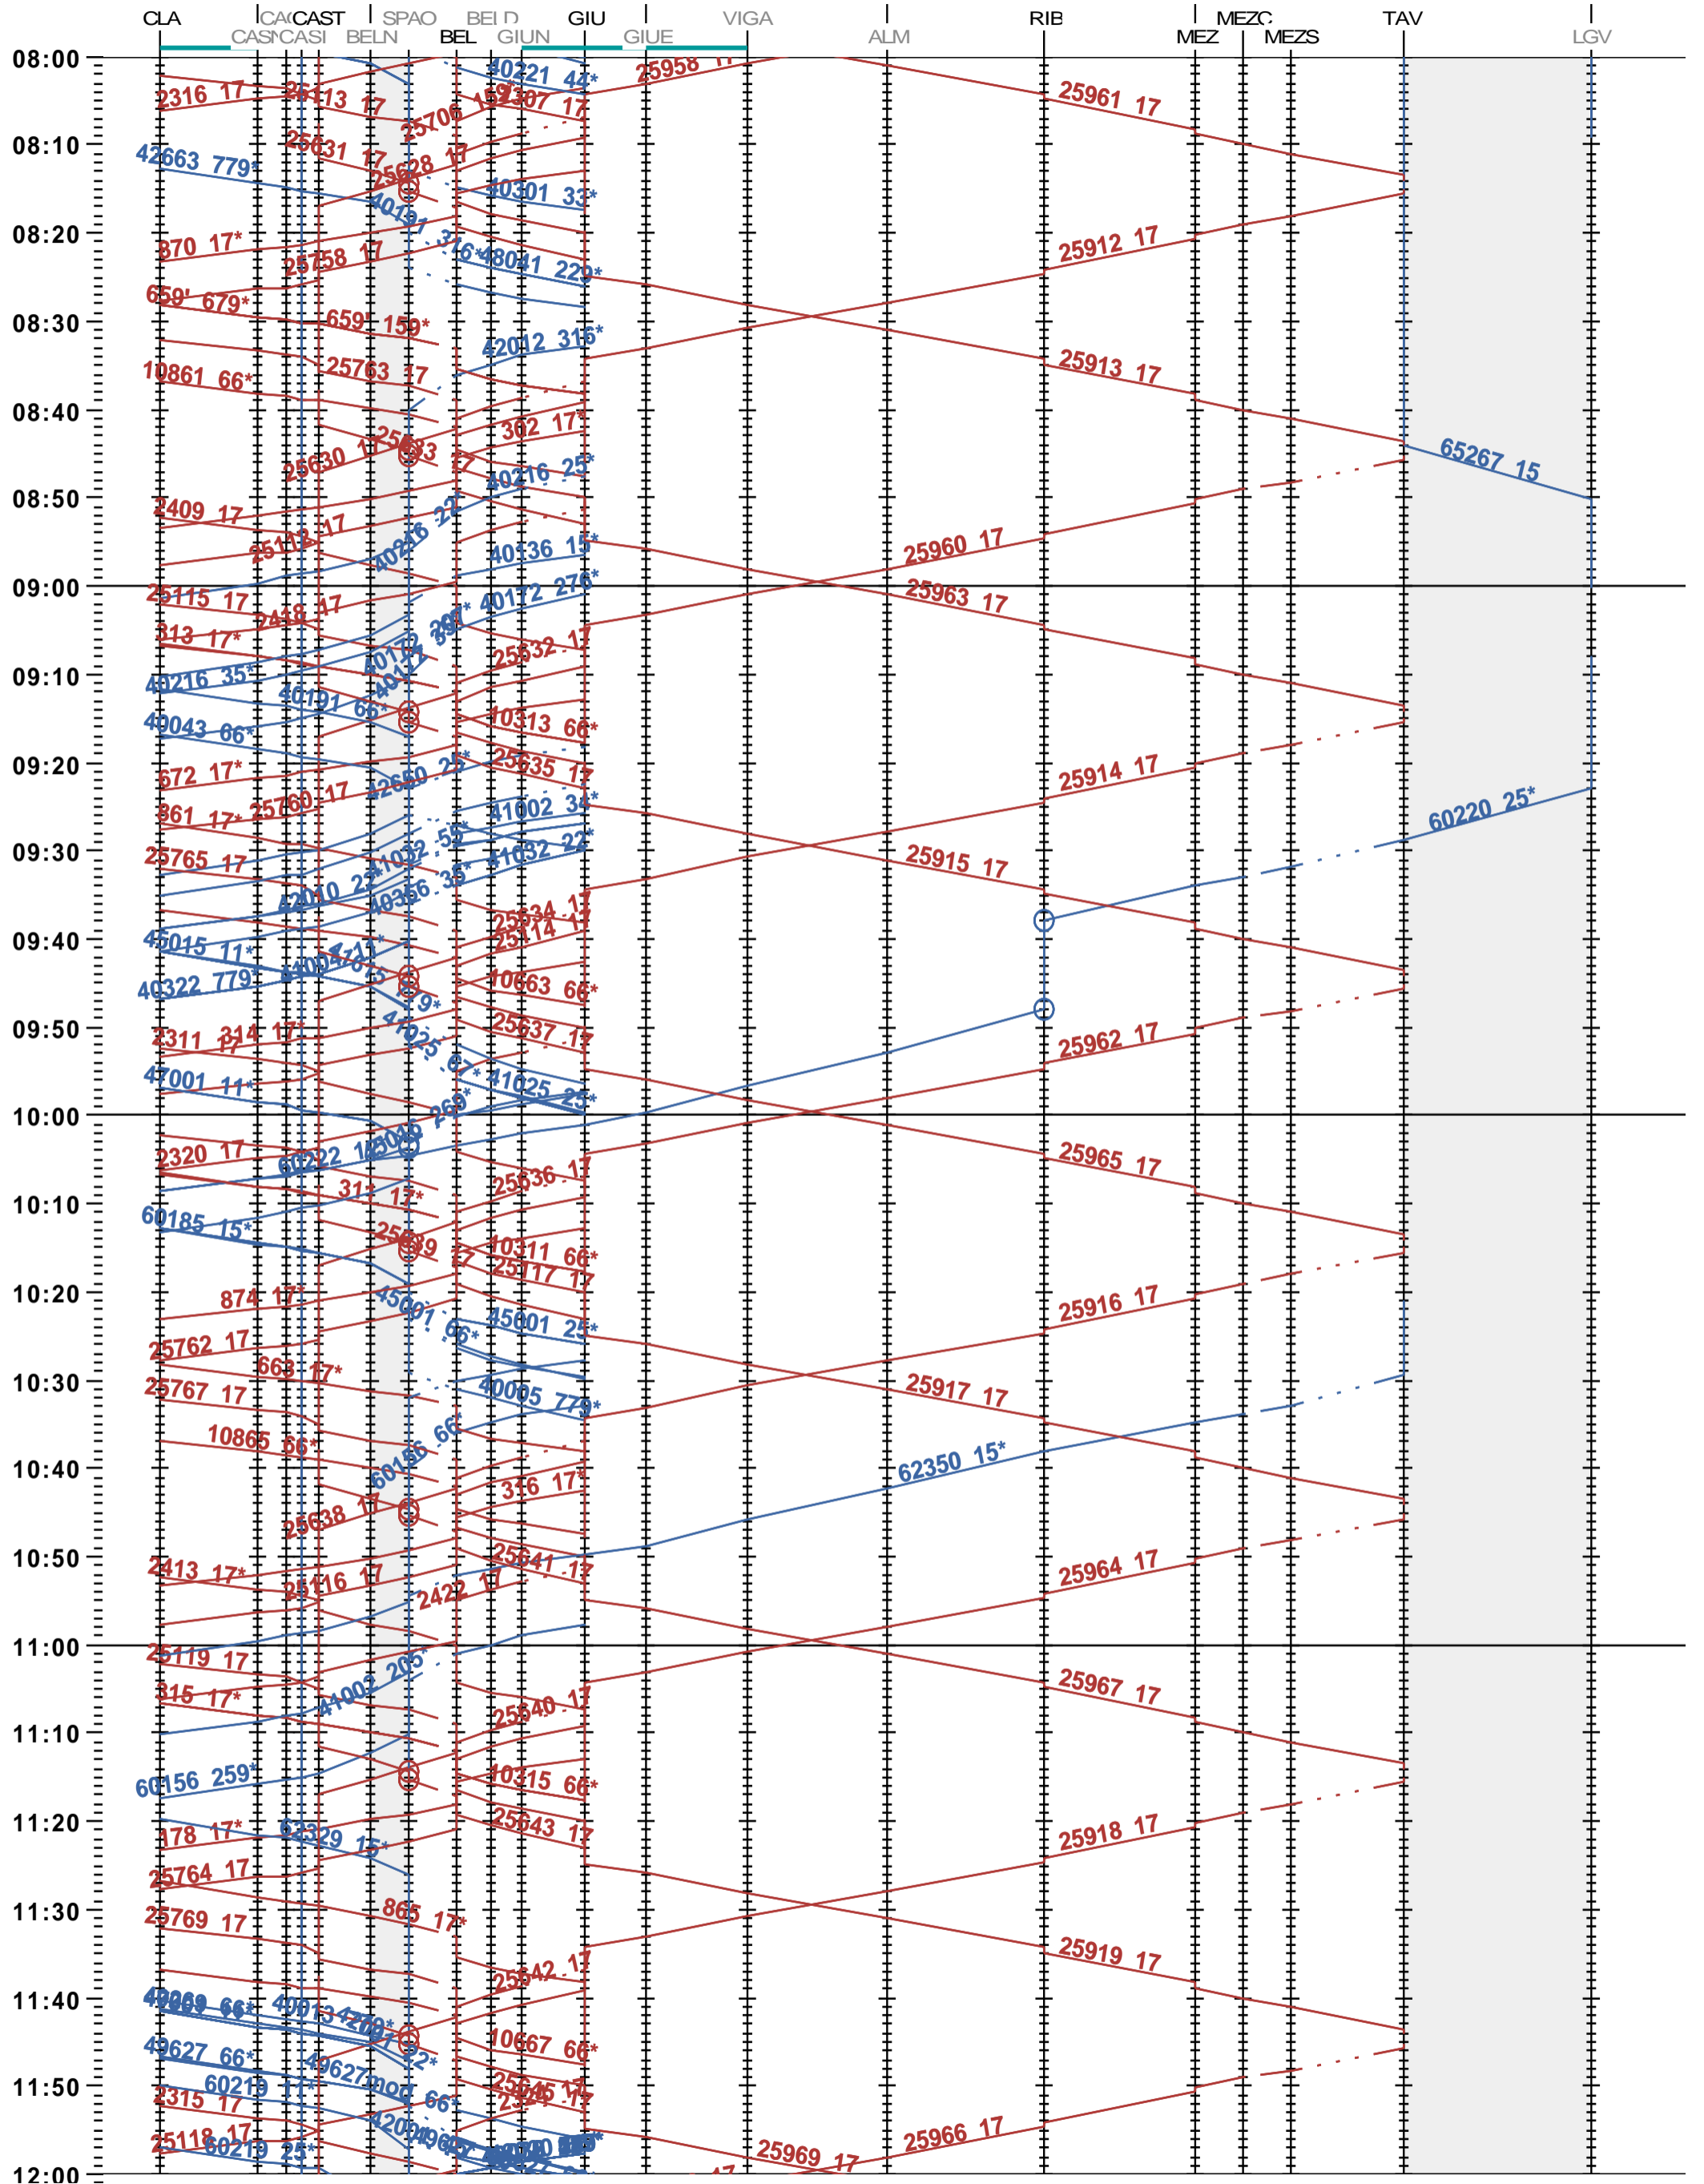

544 - Biasca - Bellinzona - Lugano Vedeggio

Fahrplanperiode 2024 (10.12.2023 – 14.12.2024)

Update

Gültig ab 10.12.2023

544 - Biasca - Bellinzona - Lugano Vedeggio

Fahrplanperiode 2024 (10.12.2023 – 14.12.2024)

Update

Gültig ab 10.12.2023

544 - Biasca - Bellinzona - Lugano Vedeggio

Fahrplanperiode 2024 (10.12.2023 – 14.12.2024)

Update

Gültig ab 10.12.2023

544 - Biasca - Bellinzona - Lugano Vedeggio

Fahrplanperiode 2024 (10.12.2023 – 14.12.2024)