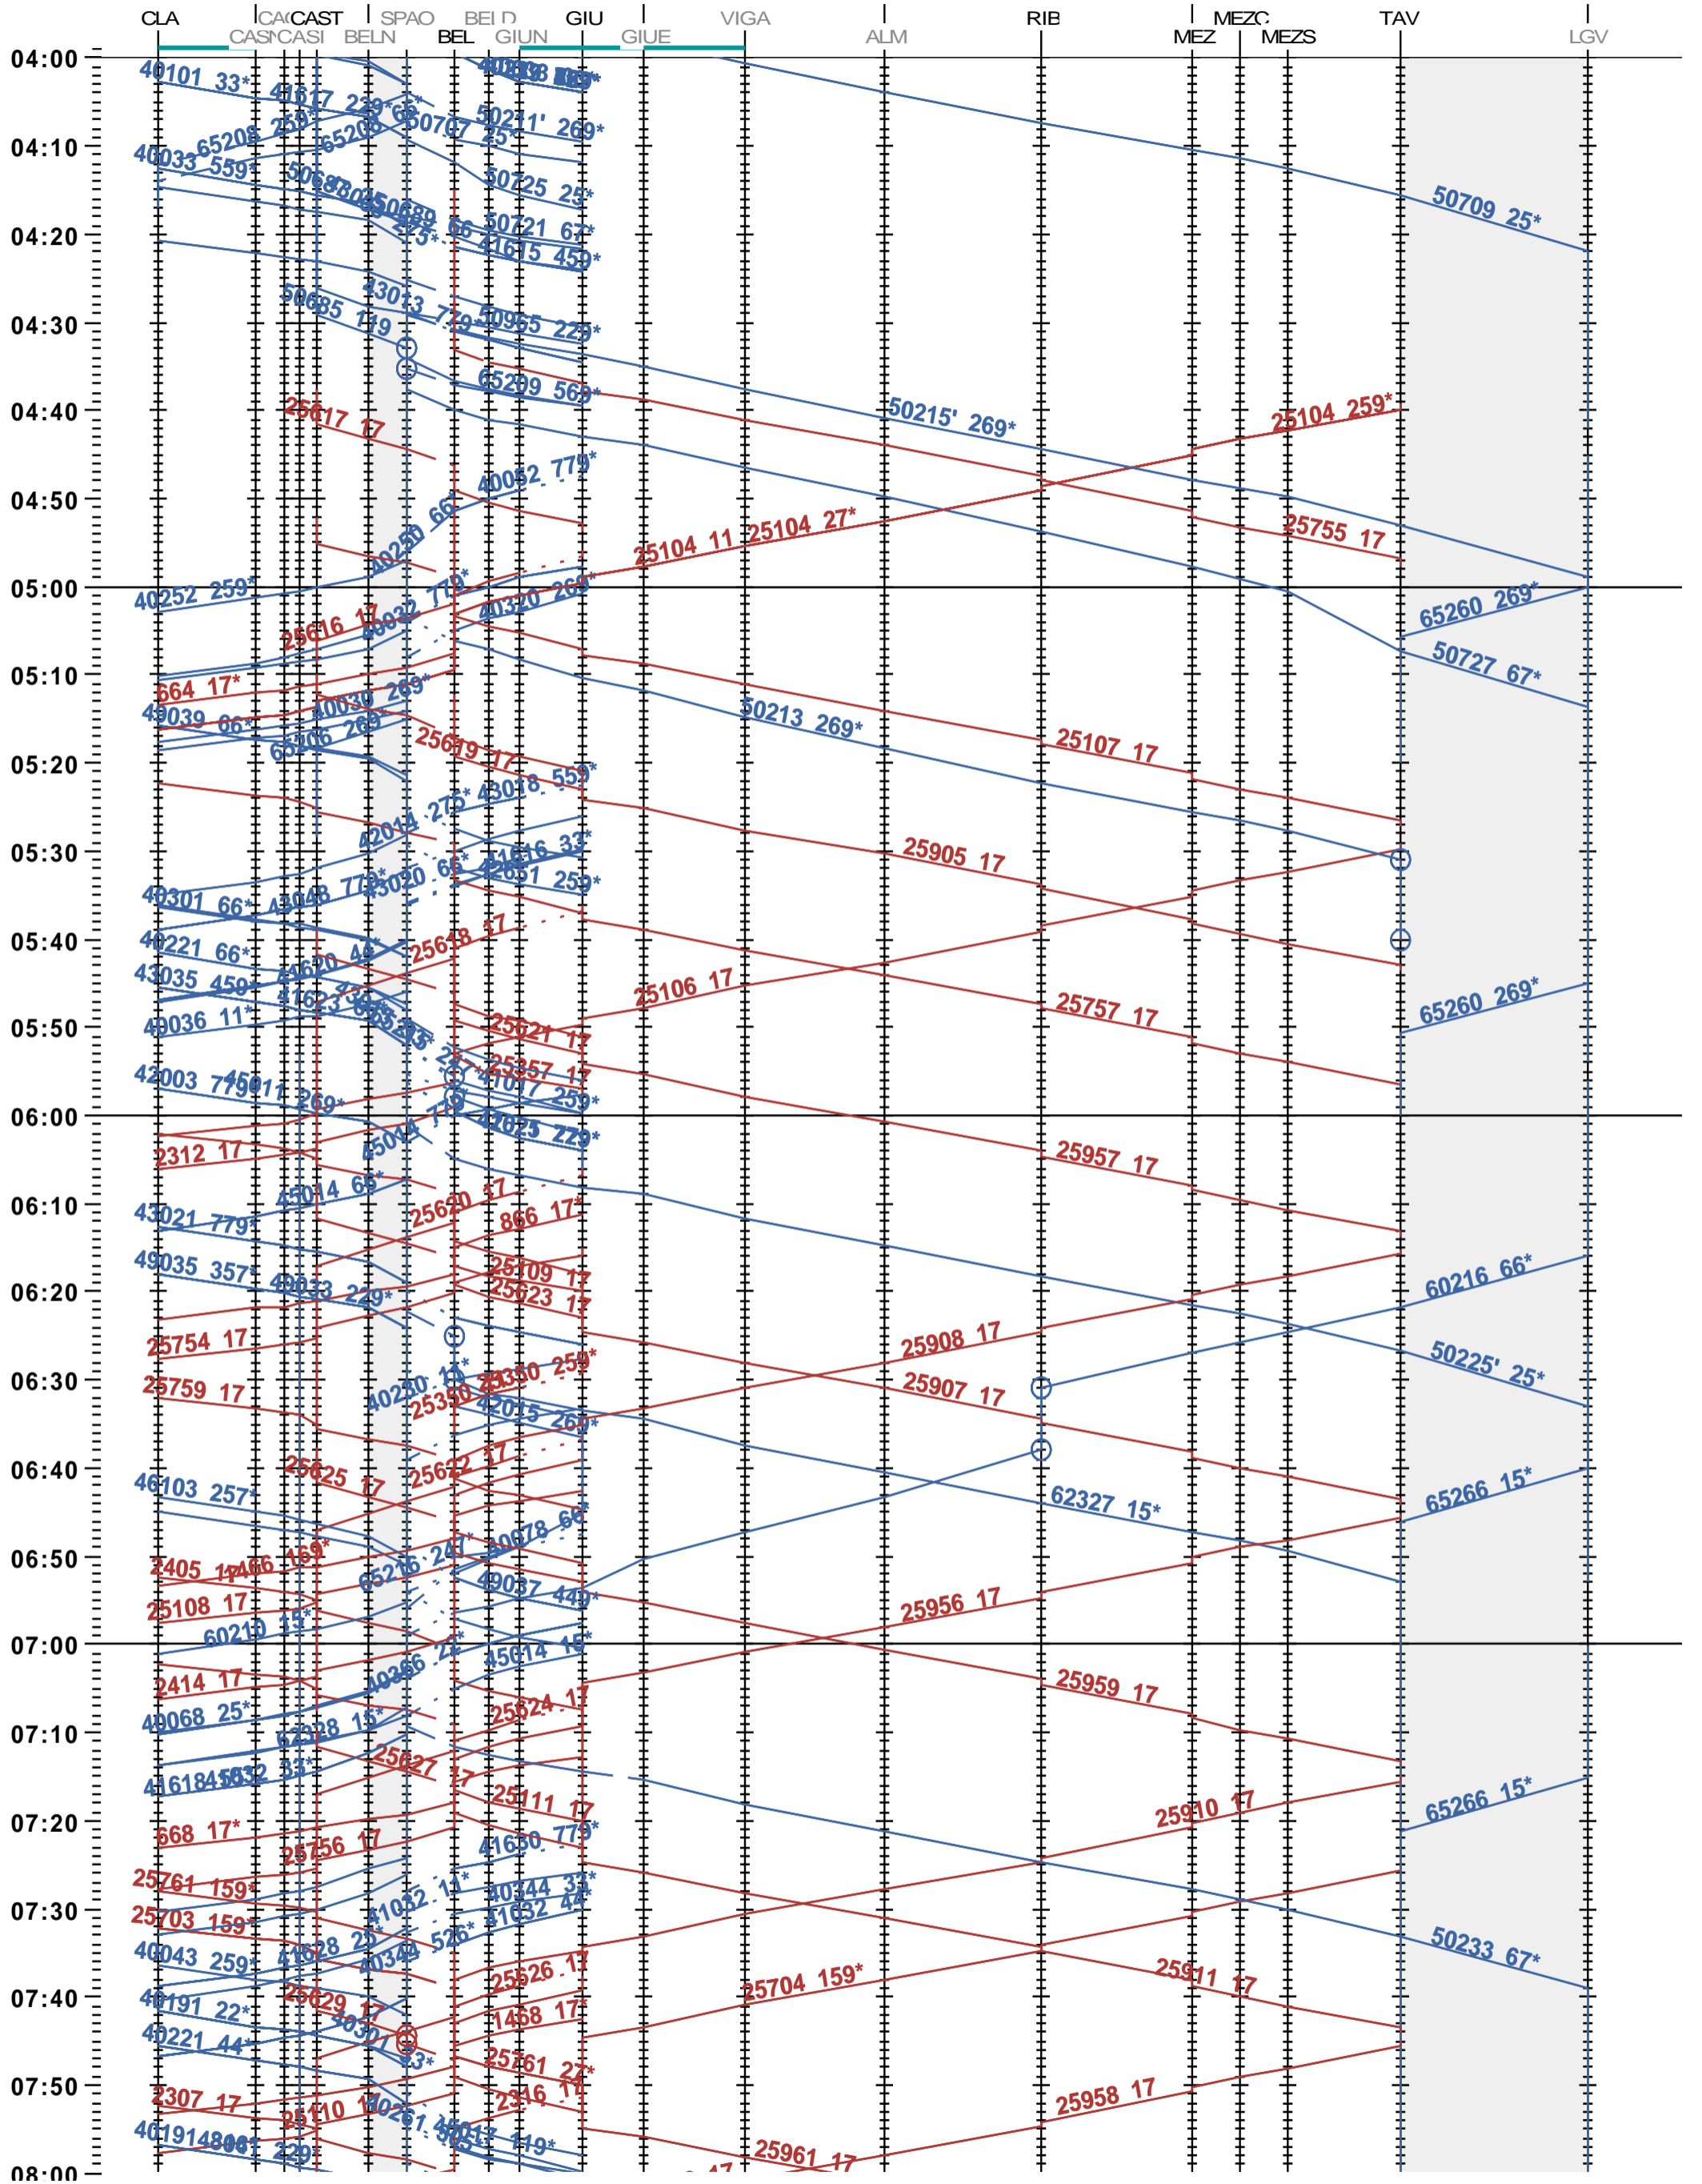

544 - Biasca - Bellinzona - Lugano Vedeggio

Fahrplanperiode 2024 (10.12.2023 – 14.12.2024)

Update

Gültig ab 10.12.2023

544 - Biasca - Bellinzona - Lugano Vedeggio

Fahrplanperiode 2024 (10.12.2023 – 14.12.2024)

Update

Gültig ab 10.12.2023

544 - Biasca - Bellinzona - Lugano Vedeggio

Fahrplanperiode 2024 (10.12.2023 – 14.12.2024)

Update

Gültig ab 10.12.2023

544 - Biasca - Bellinzona - Lugano Vedeggio

Fahrplanperiode 2024 (10.12.2023 – 14.12.2024)