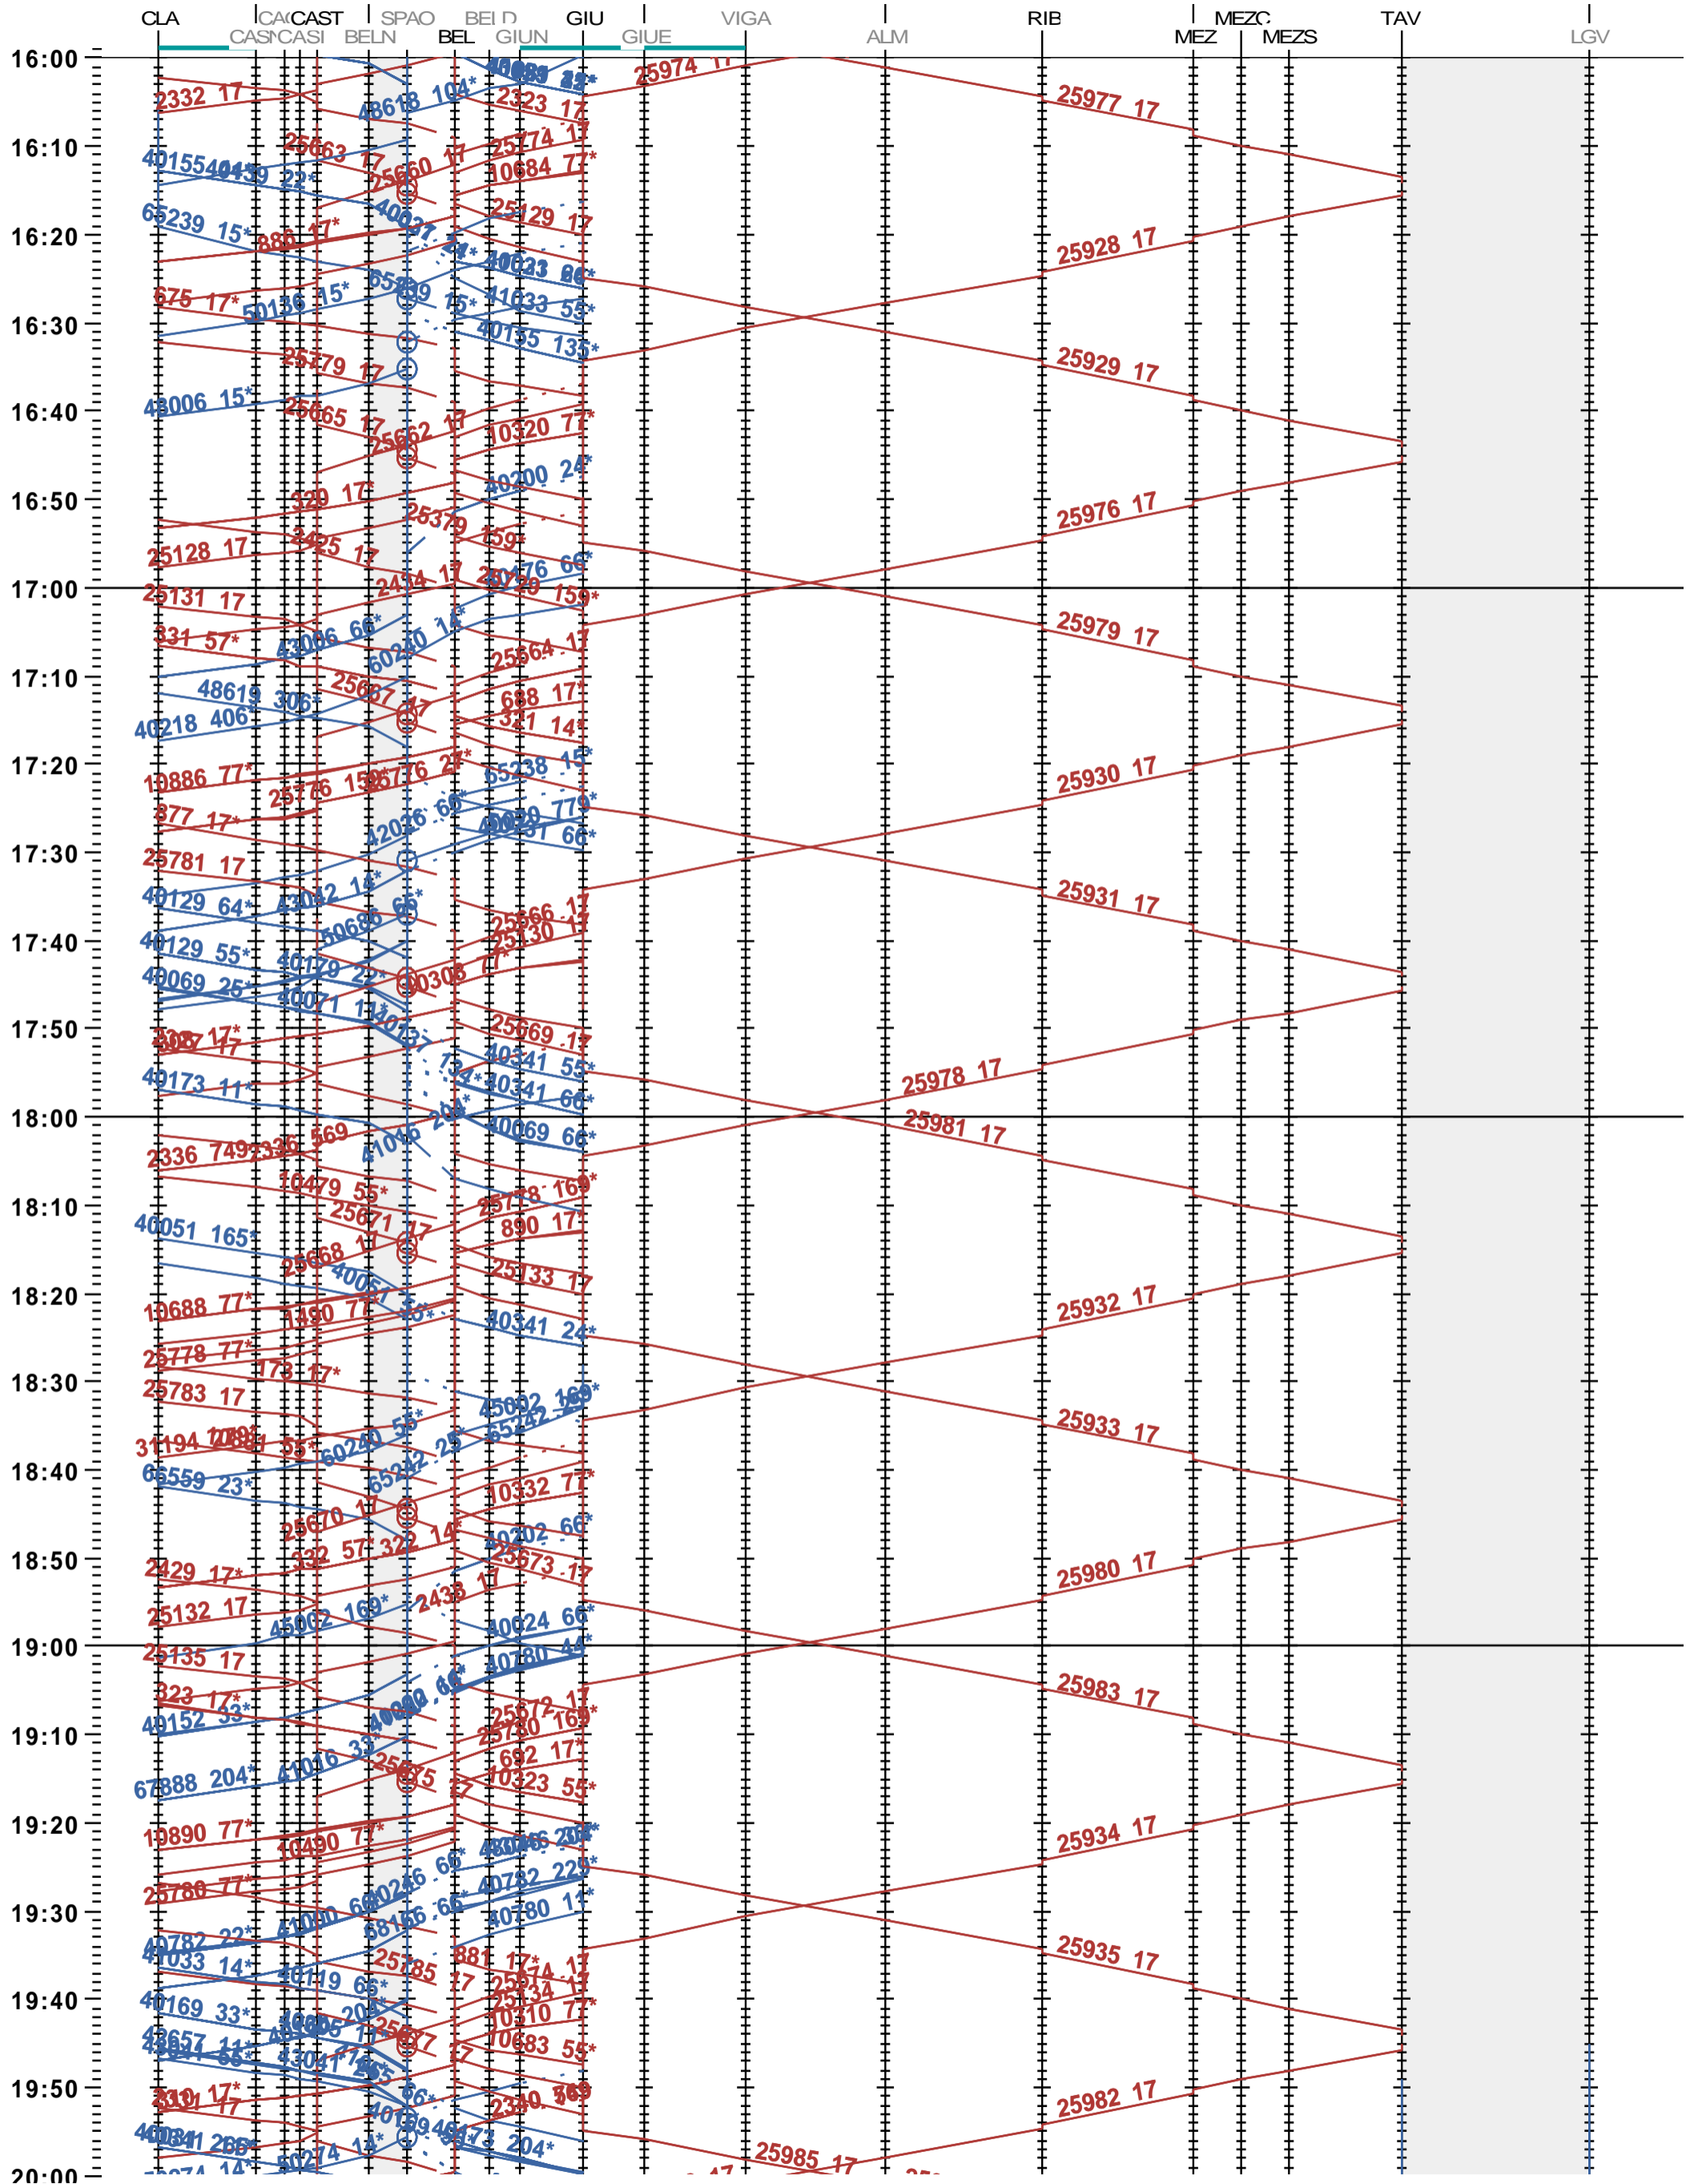

544 - Biasca - Bellinzona - Lugano Vedeggio

Fahrplanperiode 2024 (10.12.2023 – 14.12.2024)

Update

Gültig ab 10.12.2023

544 - Biasca - Bellinzona - Lugano Vedeggio

Fahrplanperiode 2024 (10.12.2023 – 14.12.2024)

Update

Gültig ab 10.12.2023

544 - Biasca - Bellinzona - Lugano Vedeggio

Fahrplanperiode 2024 (10.12.2023 – 14.12.2024)

Update

Gültig ab 10.12.2023

544 - Biasca - Bellinzona - Lugano Vedeggio

Fahrplanperiode 2024 (10.12.2023 – 14.12.2024)