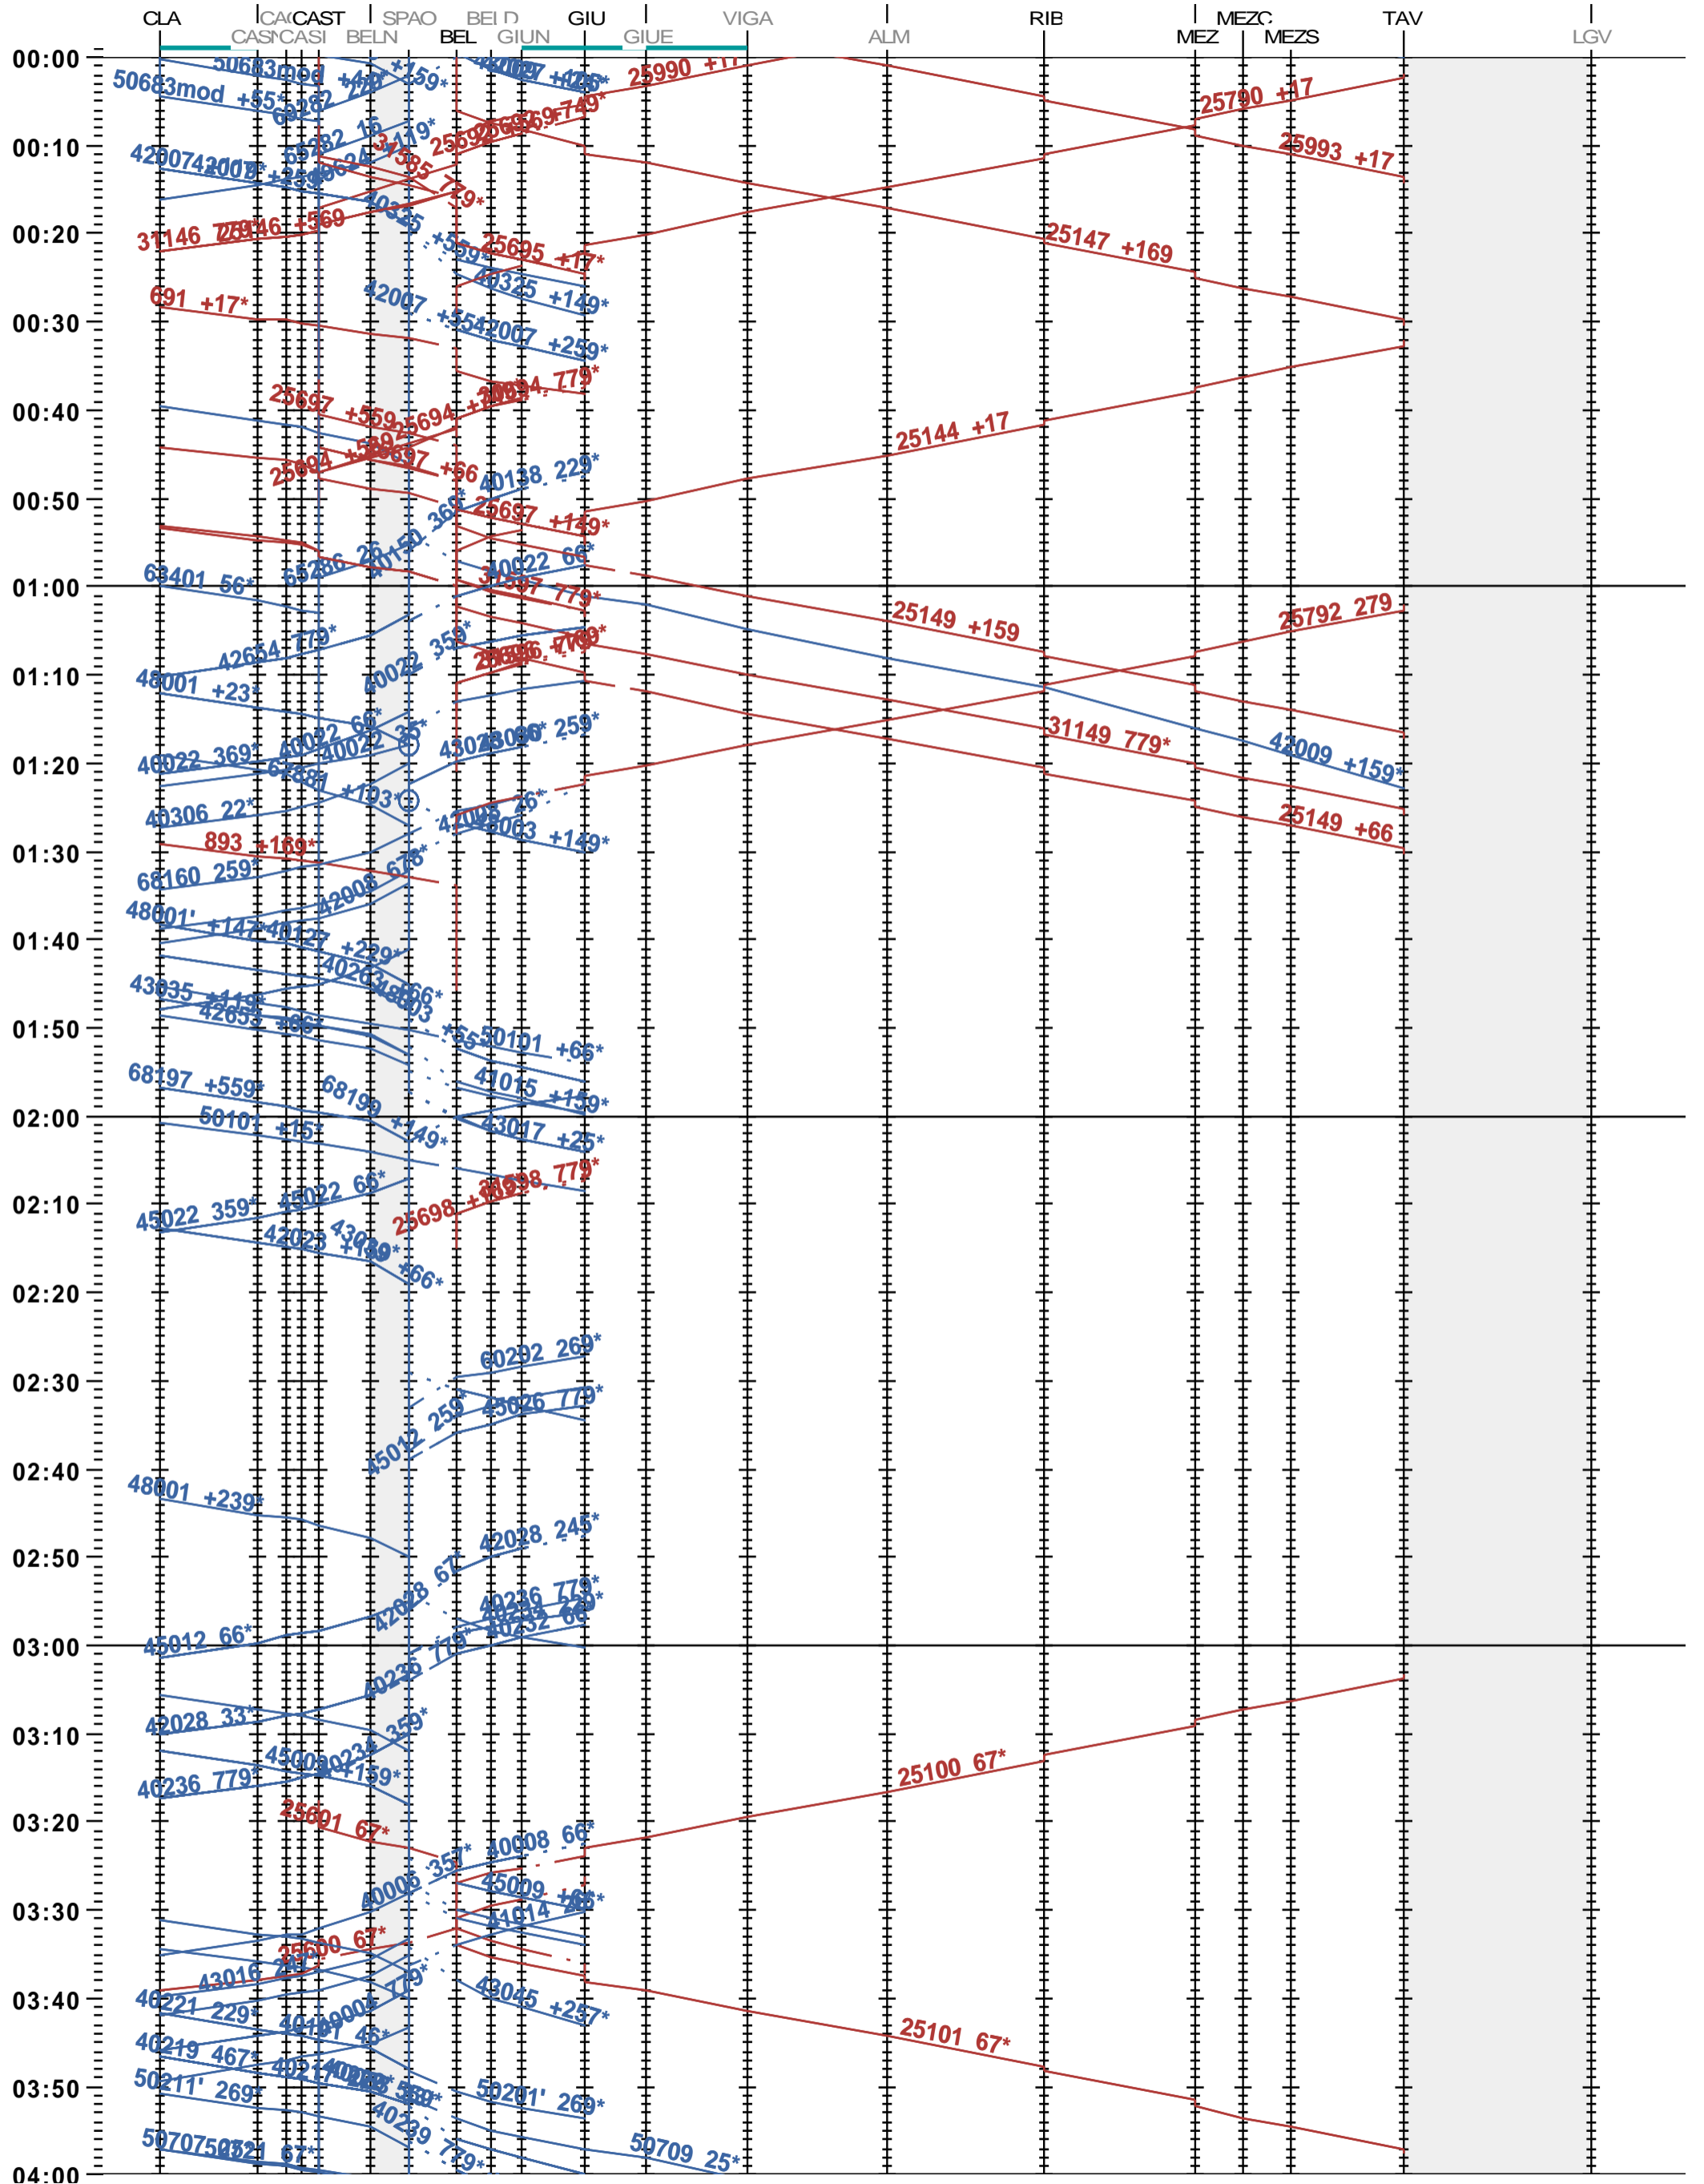

544 - Biasca - Bellinzona - Lugano Vedeggio

Fahrplanperiode 2024 (10.12.2023 – 14.12.2024)

Update

Gültig ab 10.12.2023

544 - Biasca - Bellinzona - Lugano Vedeggio

Fahrplanperiode 2024 (10.12.2023 – 14.12.2024)

Update

Gültig ab 10.12.2023

544 - Biasca - Bellinzona - Lugano Vedeggio

Fahrplanperiode 2024 (10.12.2023 – 14.12.2024)

Update

Gültig ab 10.12.2023

544 - Biasca - Bellinzona - Lugano Vedeggio

Fahrplanperiode 2024 (10.12.2023 – 14.12.2024)