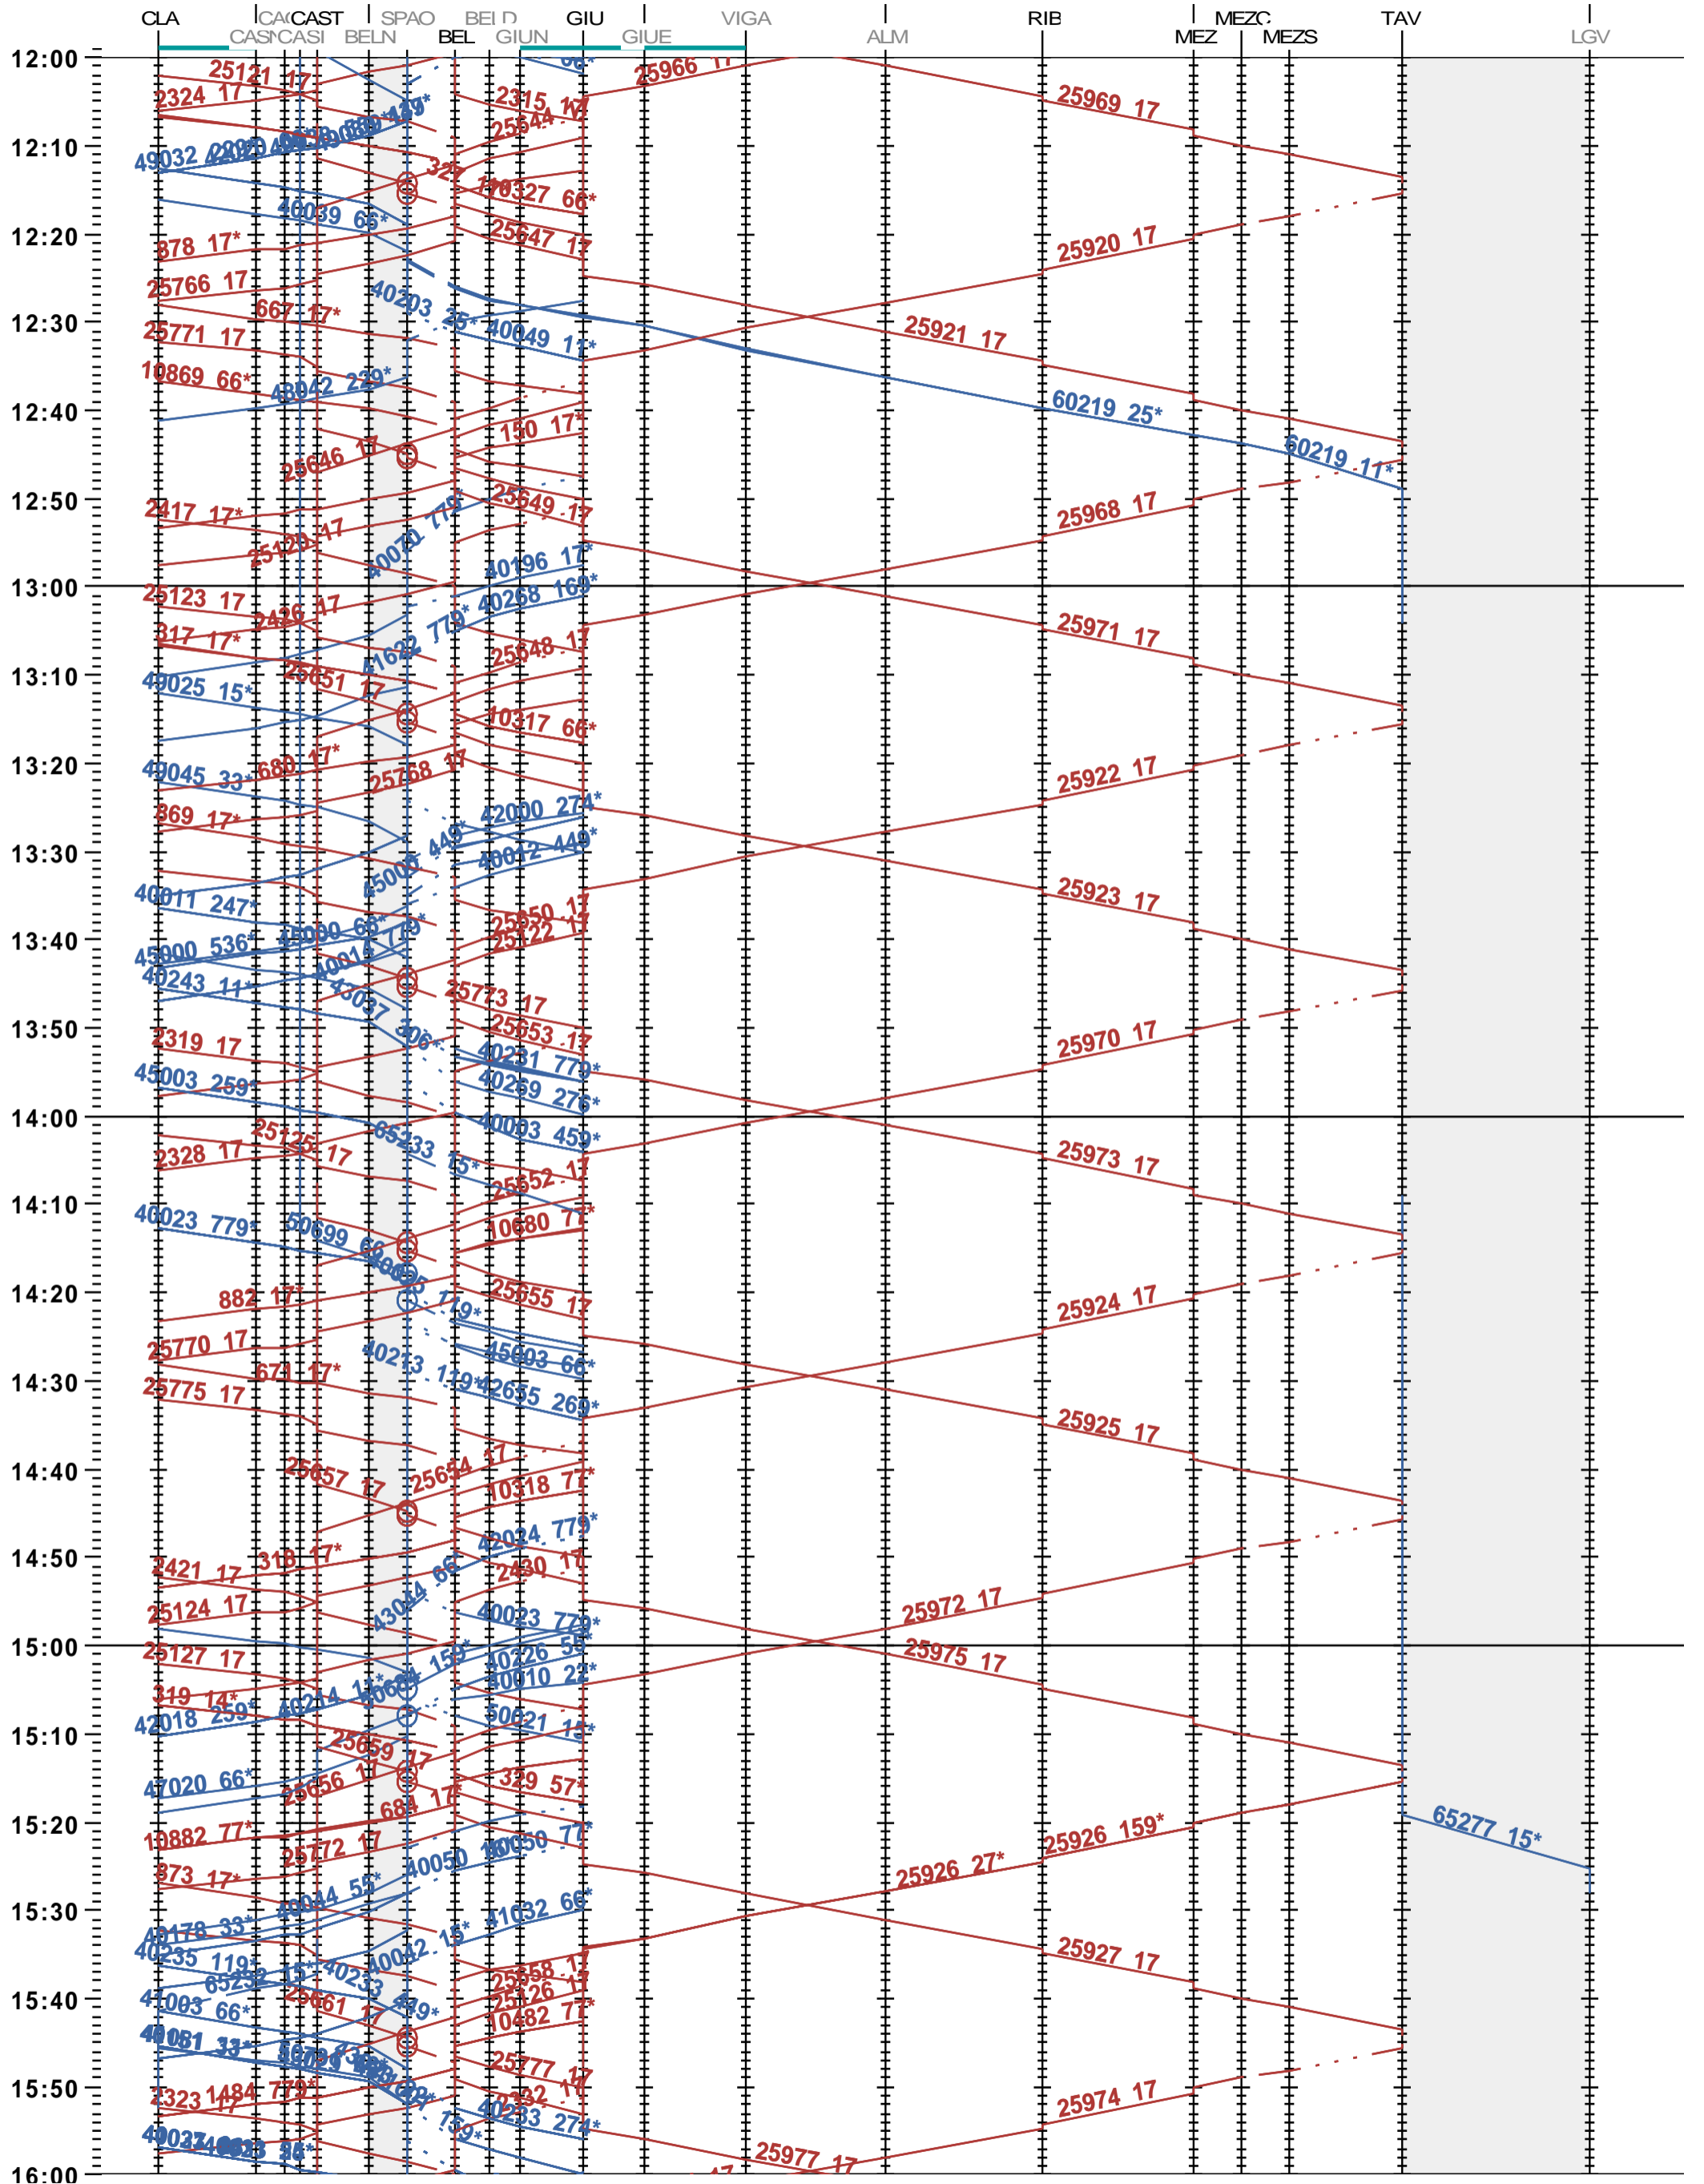

544 - Biasca - Bellinzona - Lugano Vedeggio

Fahrplanperiode 2024 (10.12.2023 – 14.12.2024)

Update

Gültig ab 10.12.2023

544 - Biasca - Bellinzona - Lugano Vedeggio

Fahrplanperiode 2024 (10.12.2023 – 14.12.2024)

Update

Gültig ab 10.12.2023

544 - Biasca - Bellinzona - Lugano Vedeggio

Fahrplanperiode 2024 (10.12.2023 – 14.12.2024)

Update

Gültig ab 10.12.2023

544 - Biasca - Bellinzona - Lugano Vedeggio

Fahrplanperiode 2024 (10.12.2023 – 14.12.2024)