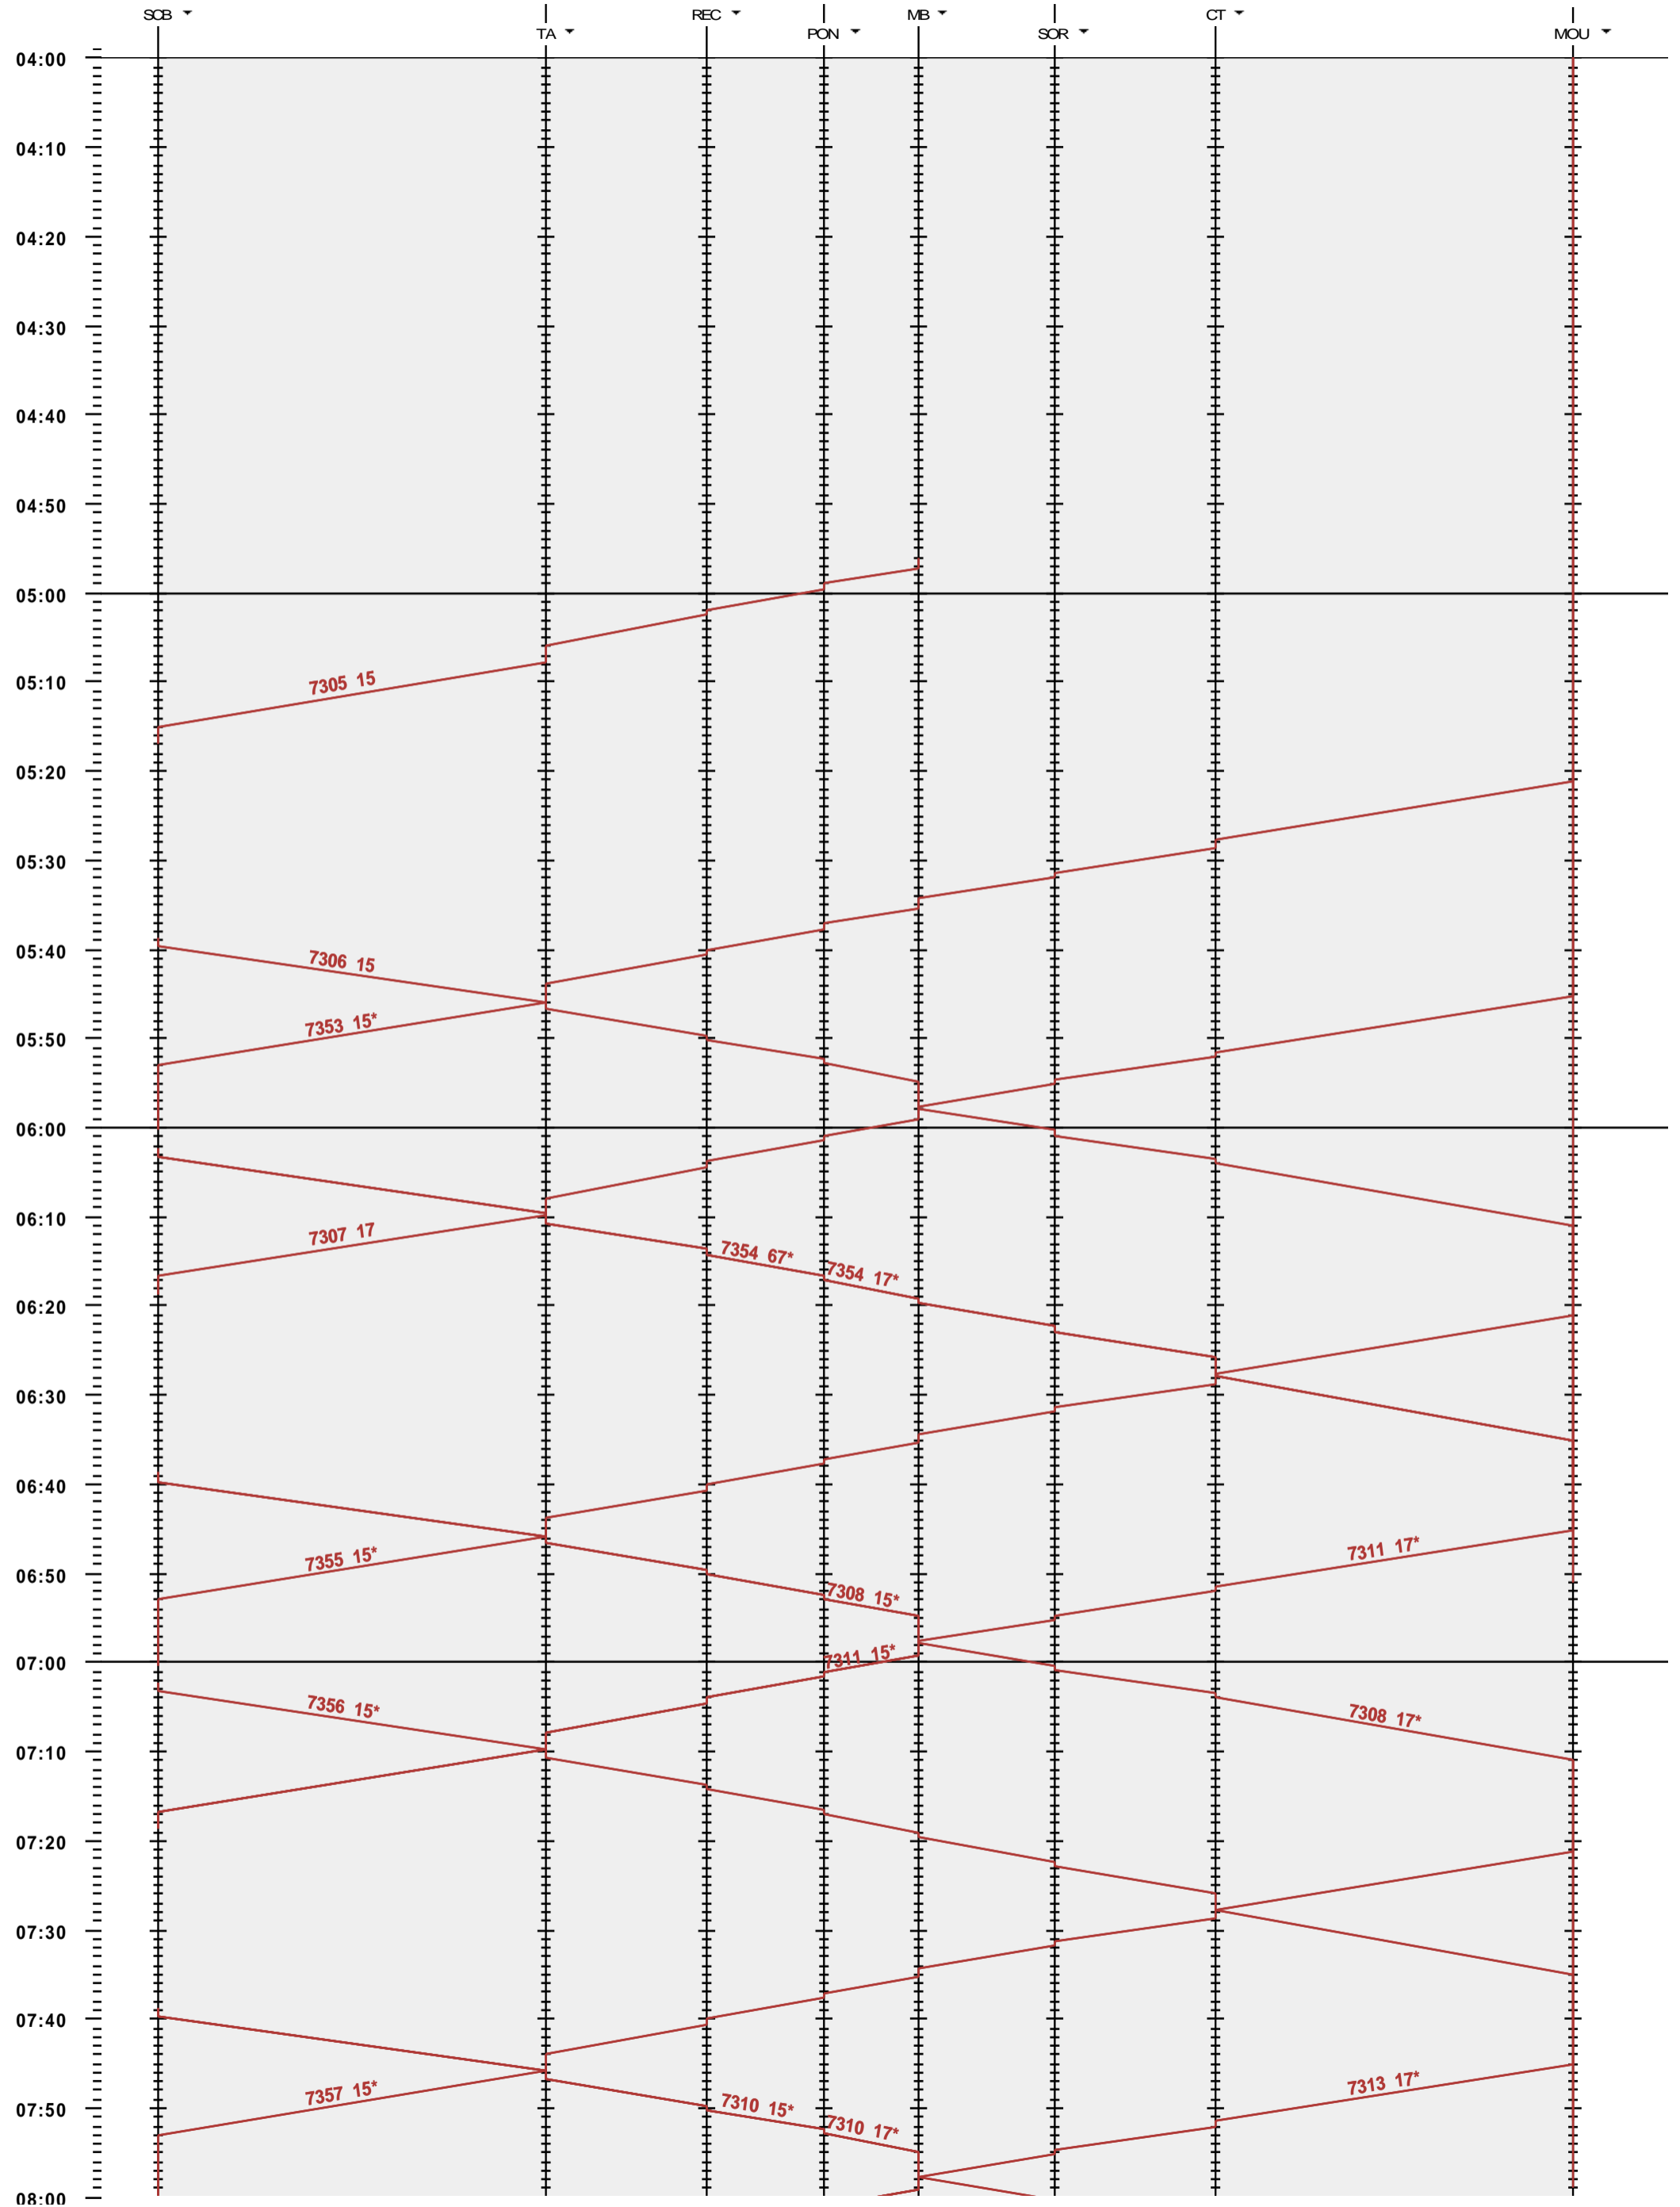

282 - Sonceboz-Sombeval - Moutier

Fahrplanperiode 2023 (11.12.2022 - 09.12.2023)

Update

Gültig ab 11.12.2022

282 - Sonceboz-Sombeval - Moutier

Fahrplanperiode 2023 (11.12.2022 - 09.12.2023)

Update

Gültig ab 11.12.2022