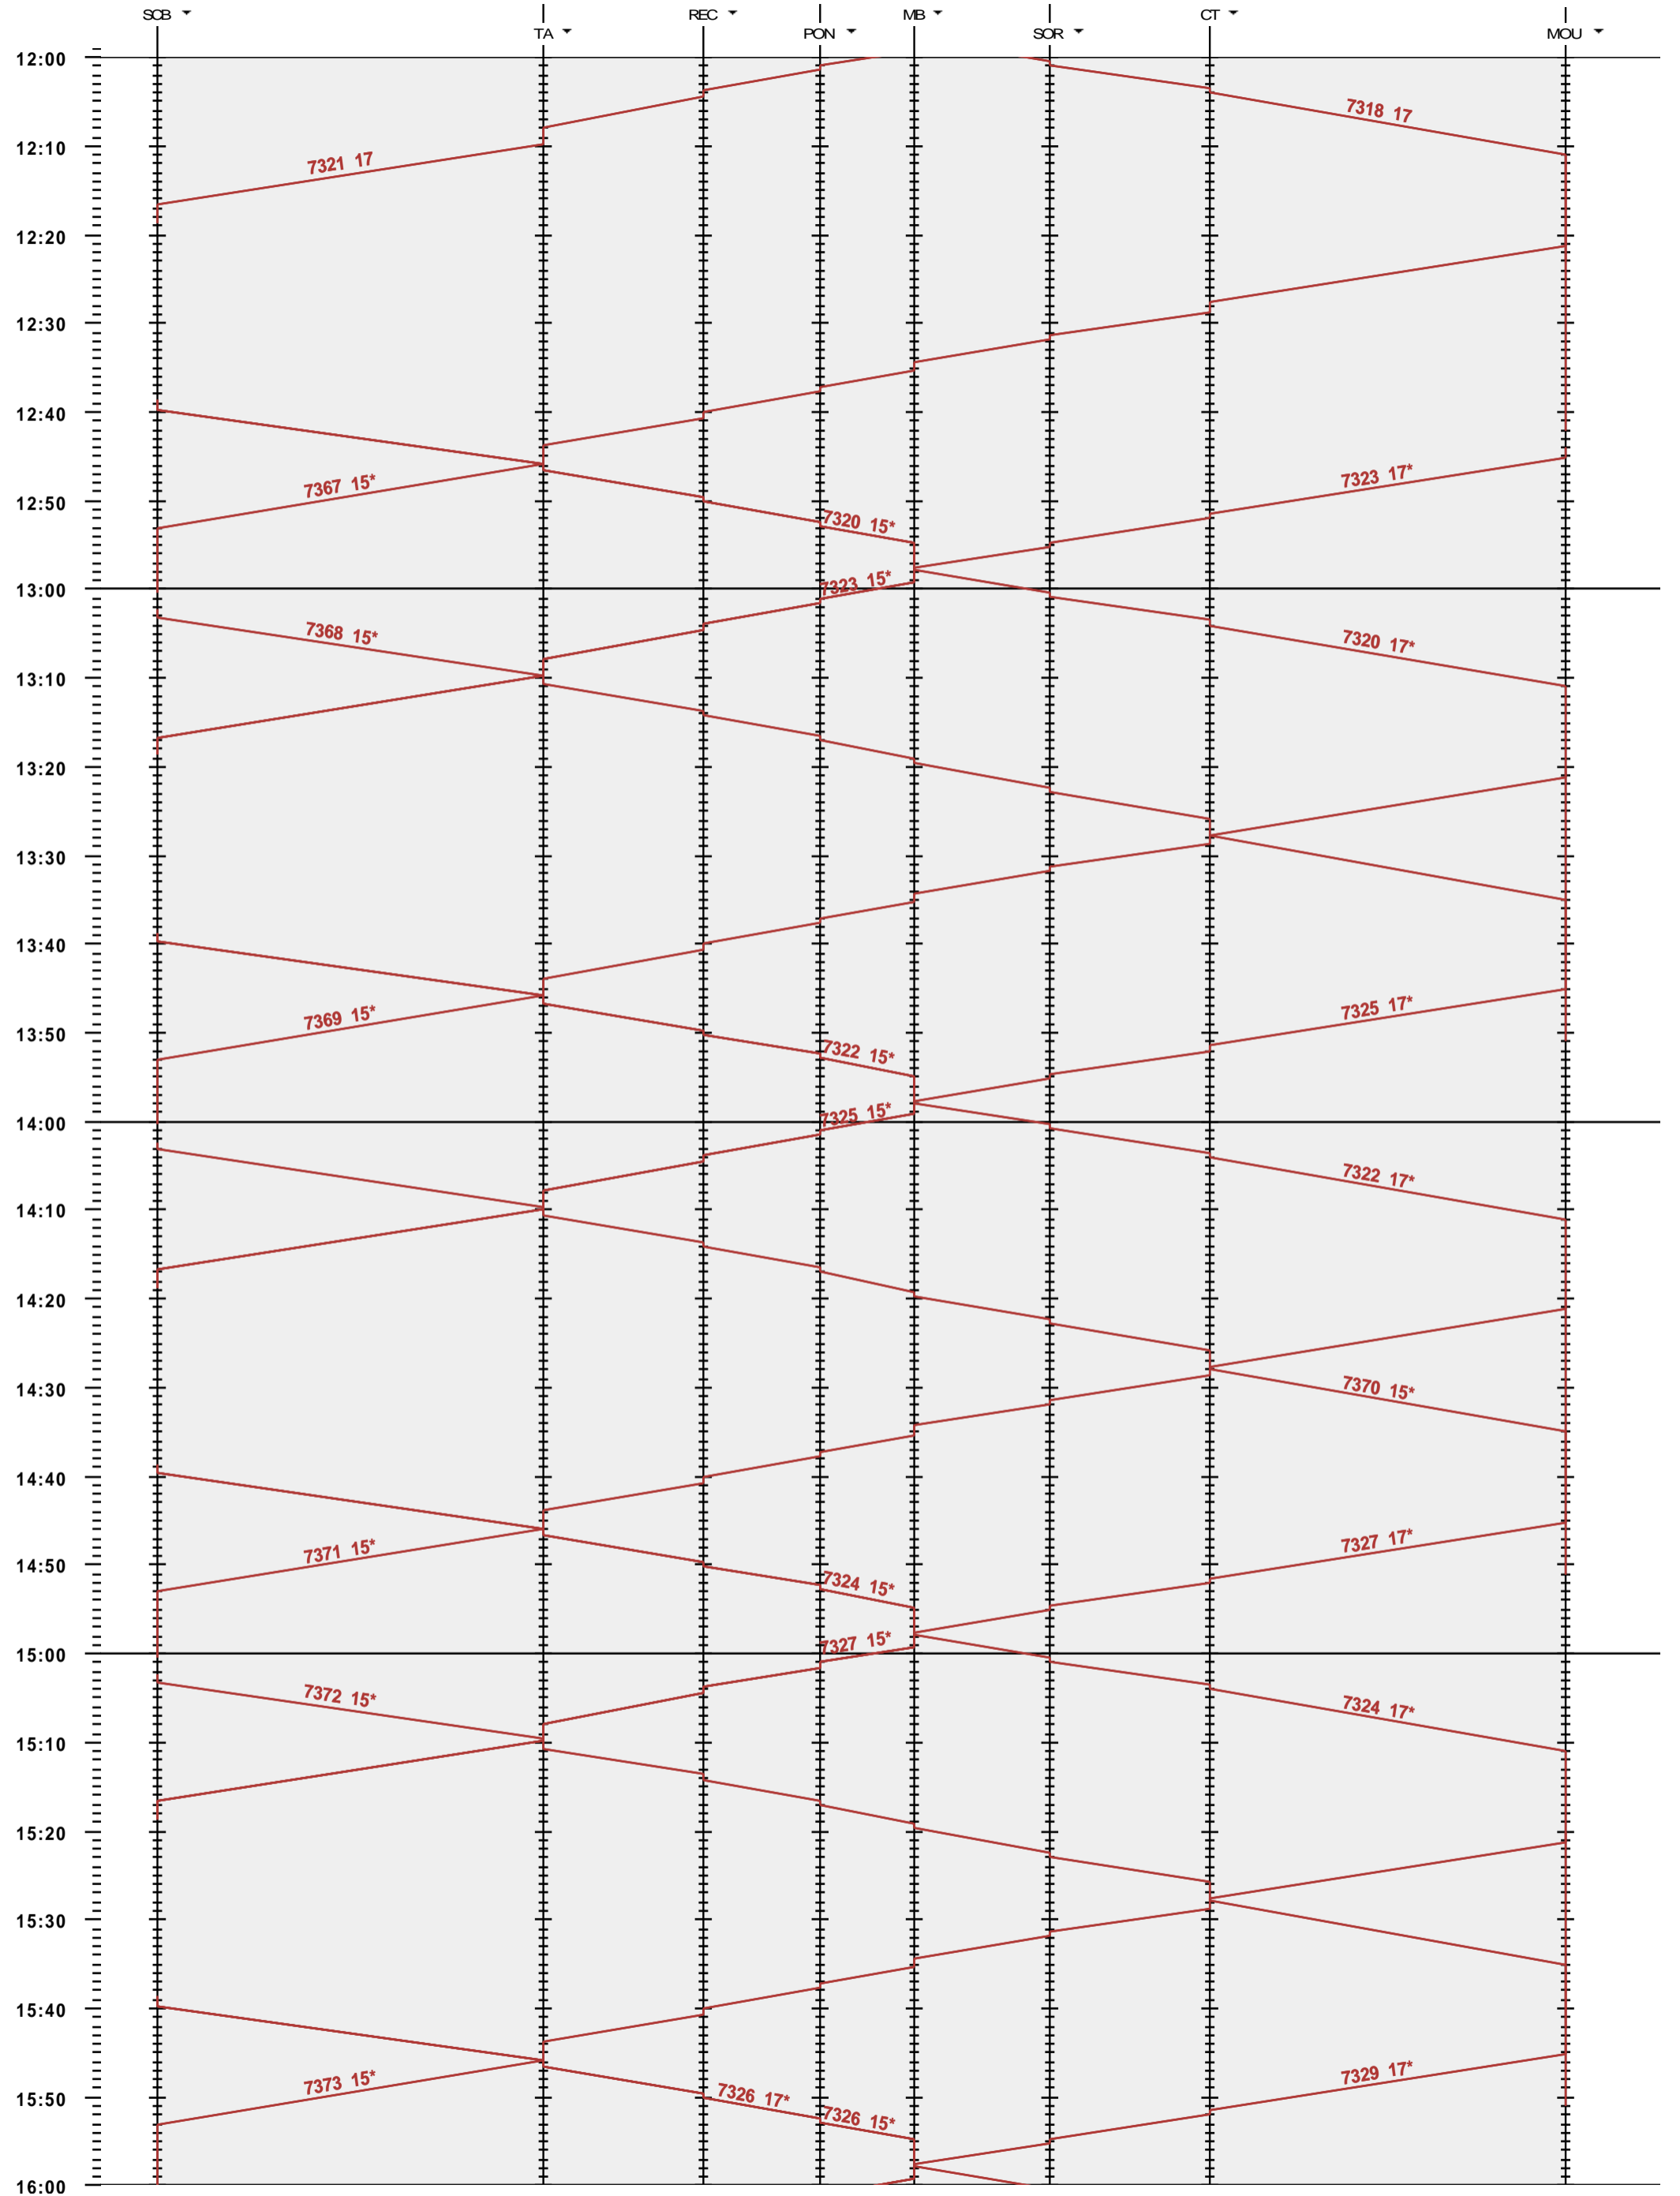

282 - Sonceboz-Sombeval - Moutier

Fahrplanperiode 2023 (11.12.2022 - 09.12.2023)

Update

Gültig ab 11.12.2022

282 - Sonceboz-Sombeval - Moutier

Fahrplanperiode 2023 (11.12.2022 - 09.12.2023)

Update

Gültig ab 11.12.2022