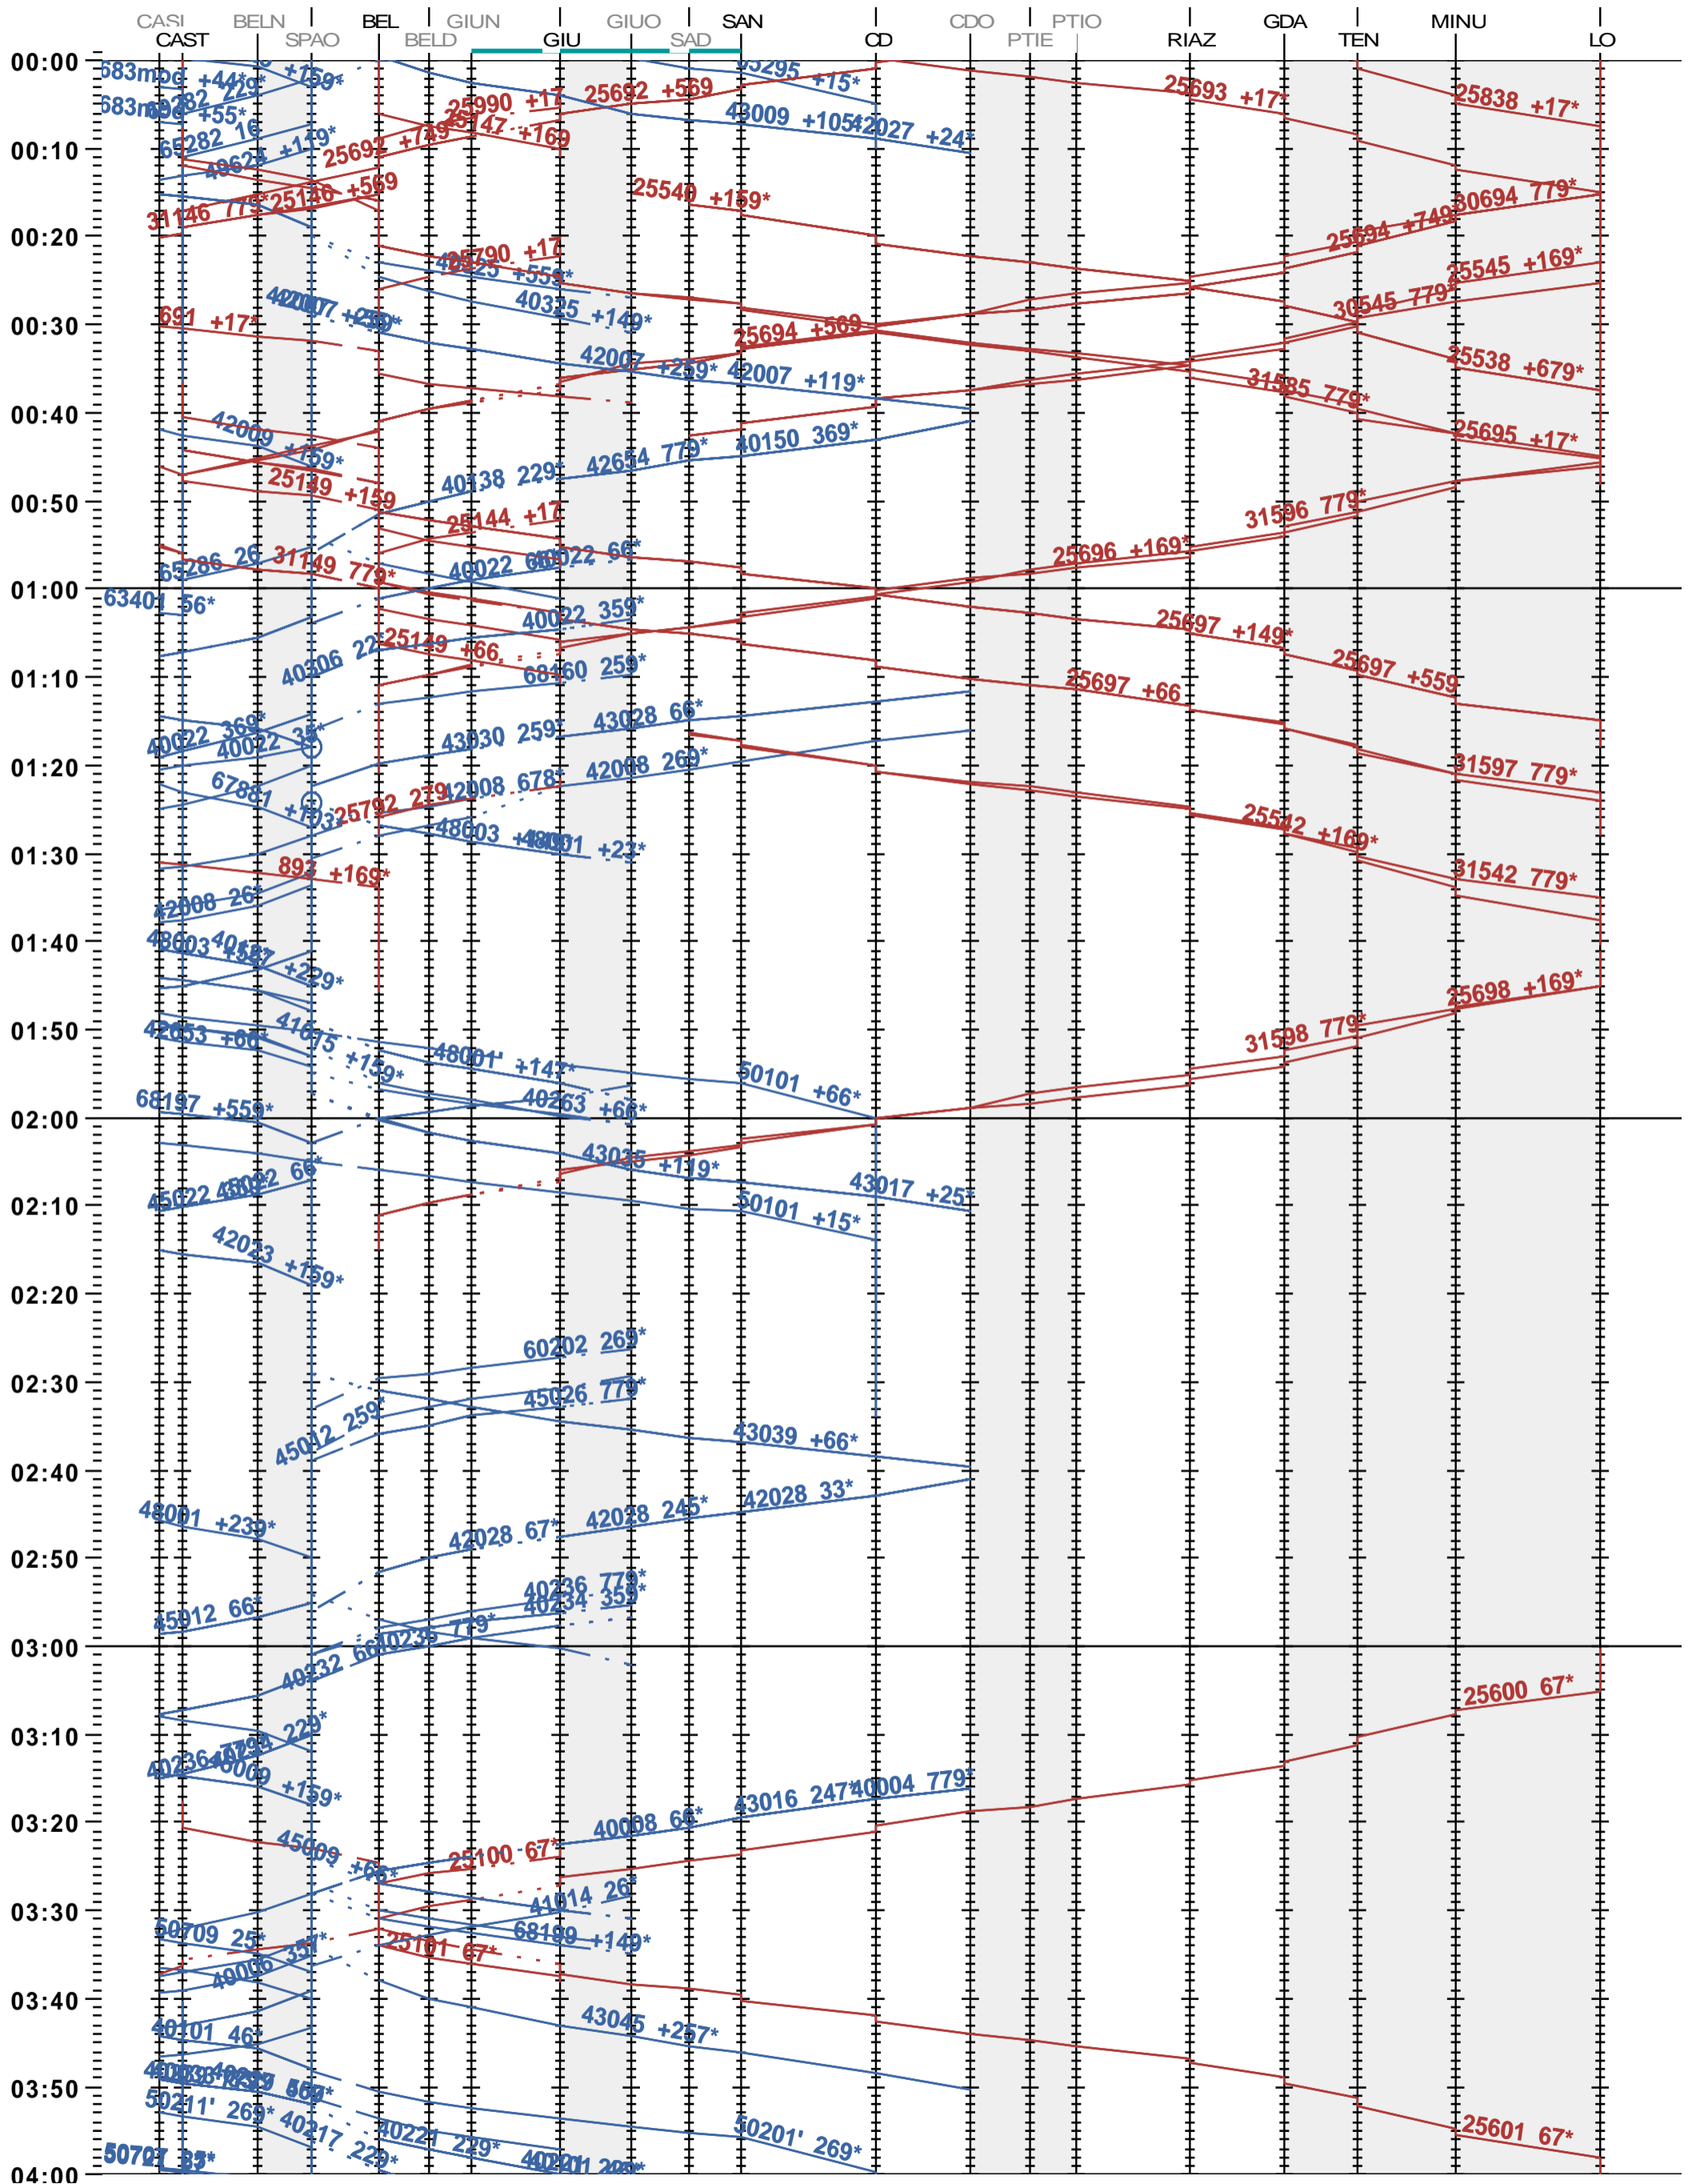

552 - Castione-A. - Bellinzona - Locarno

Fahrplanperiode 2024 (10.12.2023 - 14.12.2024)

Update

Gültig ab 10.12.2023

552 - Castione-A. - Bellinzona - Locarno

Fahrplanperiode 2024 (10.12.2023 - 14.12.2024)

Update

Gültig ab 10.12.2023

552 - Castione-A. - Bellinzona - Locarno

Fahrplanperiode 2024 (10.12.2023 - 14.12.2024)

Update

Gültig ab 10.12.2023

552 - Castione-A. - Bellinzona - Locarno

Fahrplanperiode 2024 (10.12.2023 - 14.12.2024)

Update

Gültig ab 10.12.2023

552 - Castione-A. - Bellinzona - Locarno

Fahrplanperiode 2024 (10.12.2023 - 14.12.2024)

Update

Gültig ab 10.12.2023

552 - Castione-A. - Bellinzona - Locarno

Fahrplanperiode 2024 (10.12.2023 - 14.12.2024)