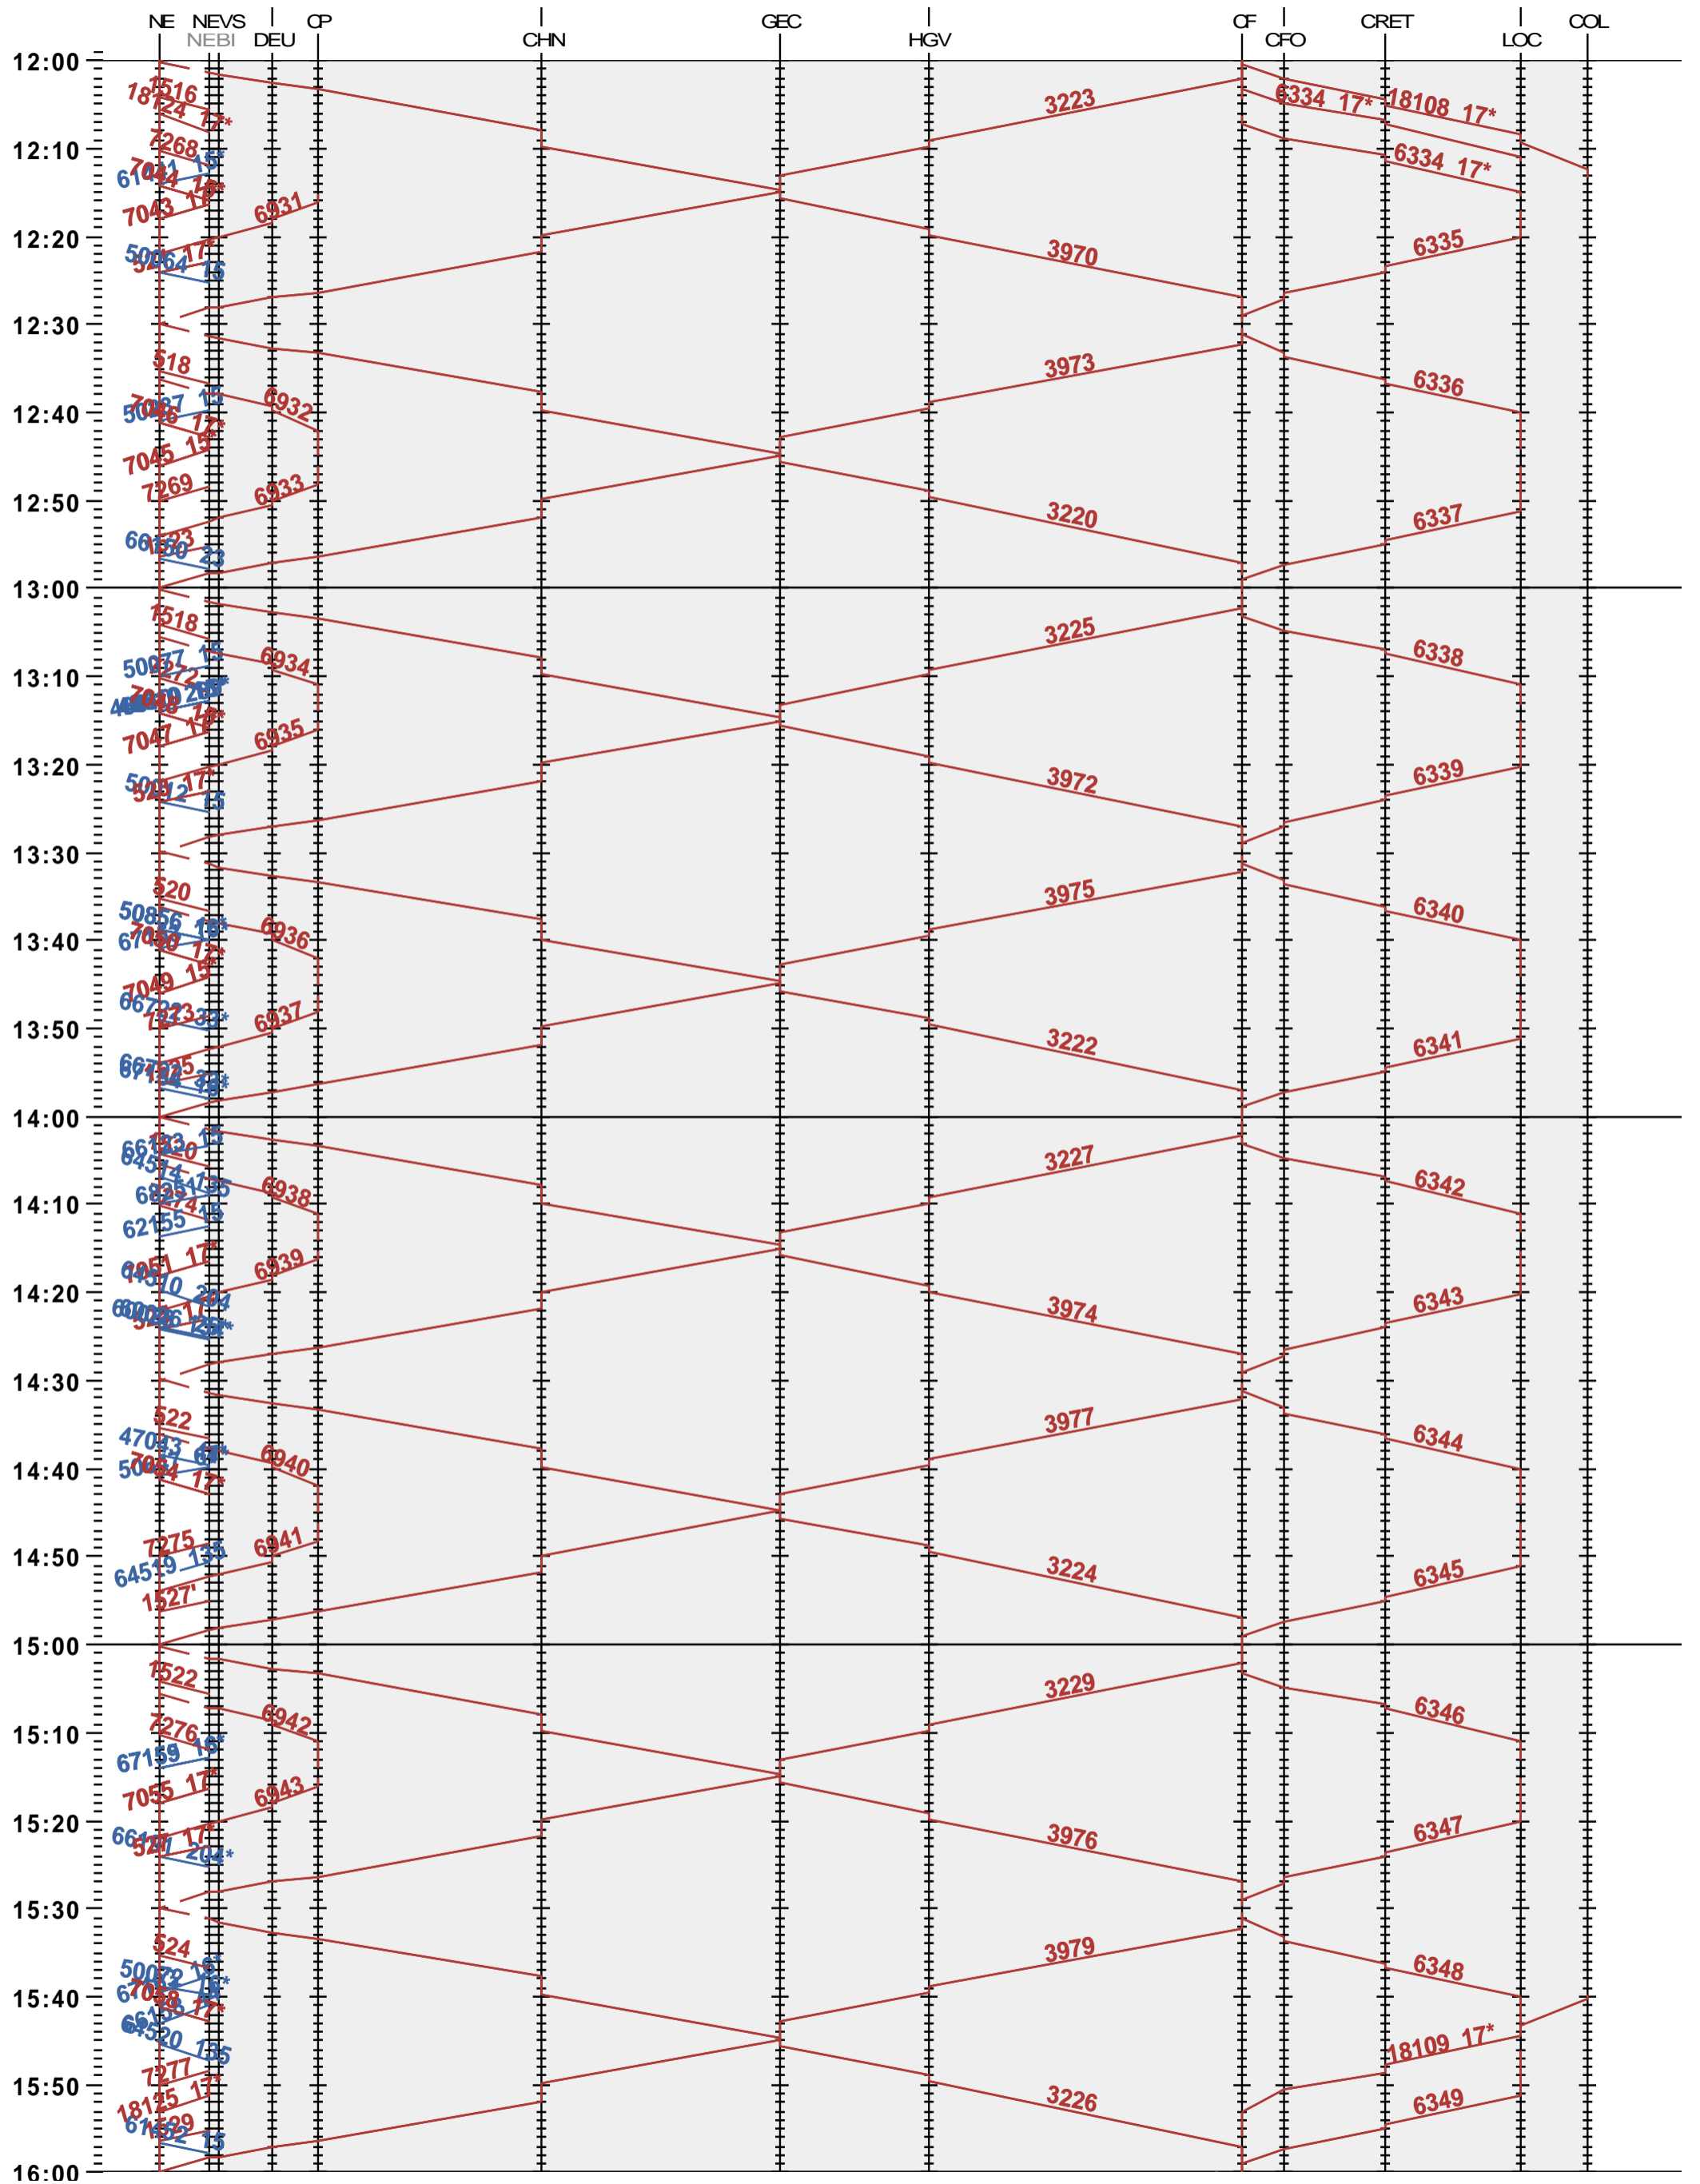

272 - Neuchâtel - La Chaux-de-Fonds - Le Locle-Col-des-Roches

Fahrplanperiode 2024 (10.12.2023 - 14.12.2024)

Update

Gültig ab 10.12.2023

272 - Neuchâtel - La Chaux-de-Fonds - Le Locle-Col-des-Roches

Fahrplanperiode 2024 (10.12.2023 - 14.12.2024)

Update

Gültig ab 10.12.2023

272 - Neuchâtel - La Chaux-de-Fonds - Le Locle-Col-des-Roches

Fahrplanperiode 2024 (10.12.2023 - 14.12.2024)

Update

Gültig ab 10.12.2023

272 - Neuchâtel - La Chaux-de-Fonds - Le Locle-Col-des-Roches

Fahrplanperiode 2024 (10.12.2023 – 14.12.2024)

Update

Gültig ab 10.12.2023

272 - Neuchâtel - La Chaux-de-Fonds - Le Locle-Col-des-Roches

Fahrplanperiode 2024 (10.12.2023 - 14.12.2024)

Update

Gültig ab 10.12.2023

272 - Neuchâtel - La Chaux-de-Fonds - Le Locle-Col-des-Roches

Fahrplanperiode 2024 (10.12.2023 - 14.12.2024)

Update

Gültig ab 10.12.2023