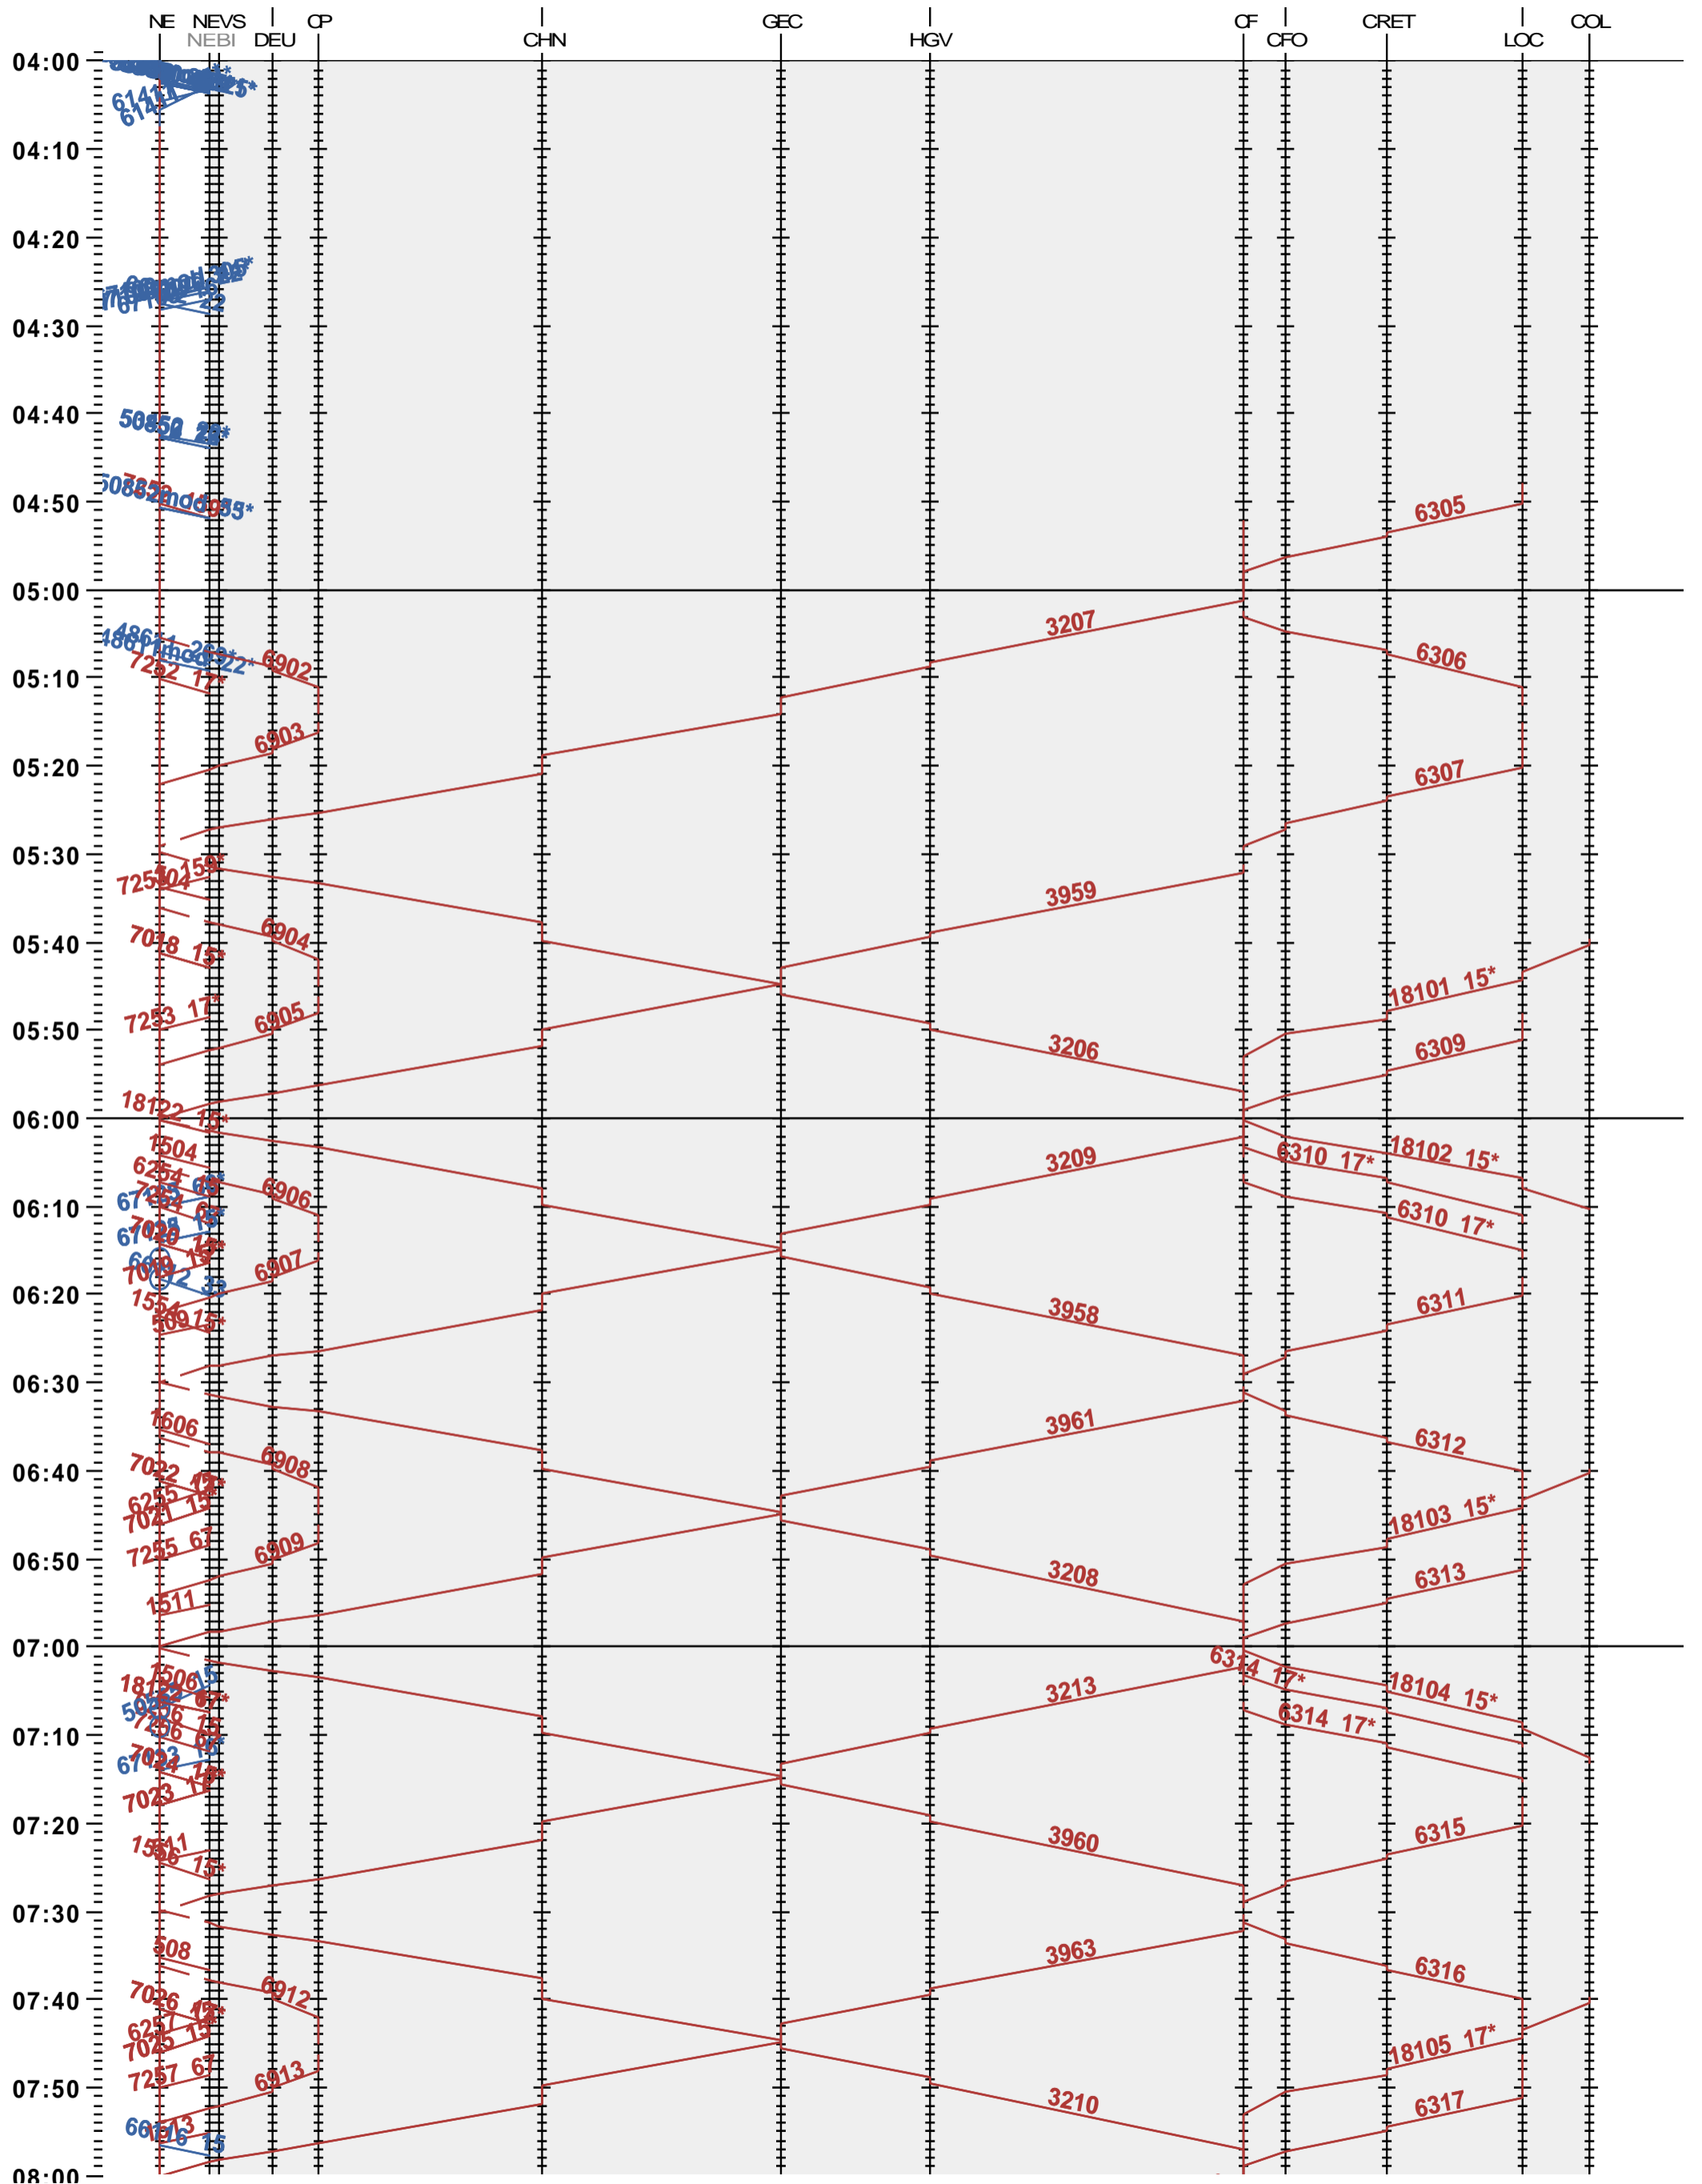

272 - Neuchâtel - La Chaux-de-Fonds - Le Locle-Col-des-Roches

Fahrplanperiode 2024 (10.12.2023 - 14.12.2024)

Update

Gültig ab 10.12.2023

272 - Neuchâtel - La Chaux-de-Fonds - Le Locle-Col-des-Roches

Fahrplanperiode 2024 (10.12.2023 - 14.12.2024)

Update

Gültig ab 10.12.2023

272 - Neuchâtel - La Chaux-de-Fonds - Le Locle-Col-des-Roches

Fahrplanperiode 2024 (10.12.2023 - 14.12.2024)

Update

Gültig ab 10.12.2023

272 - Neuchâtel - La Chaux-de-Fonds - Le Locle-Col-des-Roches

Fahrplanperiode 2024 (10.12.2023 – 14.12.2024)

Update

Gültig ab 10.12.2023

272 - Neuchâtel - La Chaux-de-Fonds - Le Locle-Col-des-Roches

Fahrplanperiode 2024 (10.12.2023 - 14.12.2024)

Update

Gültig ab 10.12.2023

272 - Neuchâtel - La Chaux-de-Fonds - Le Locle-Col-des-Roches

Fahrplanperiode 2024 (10.12.2023 - 14.12.2024)

Update

Gültig ab 10.12.2023