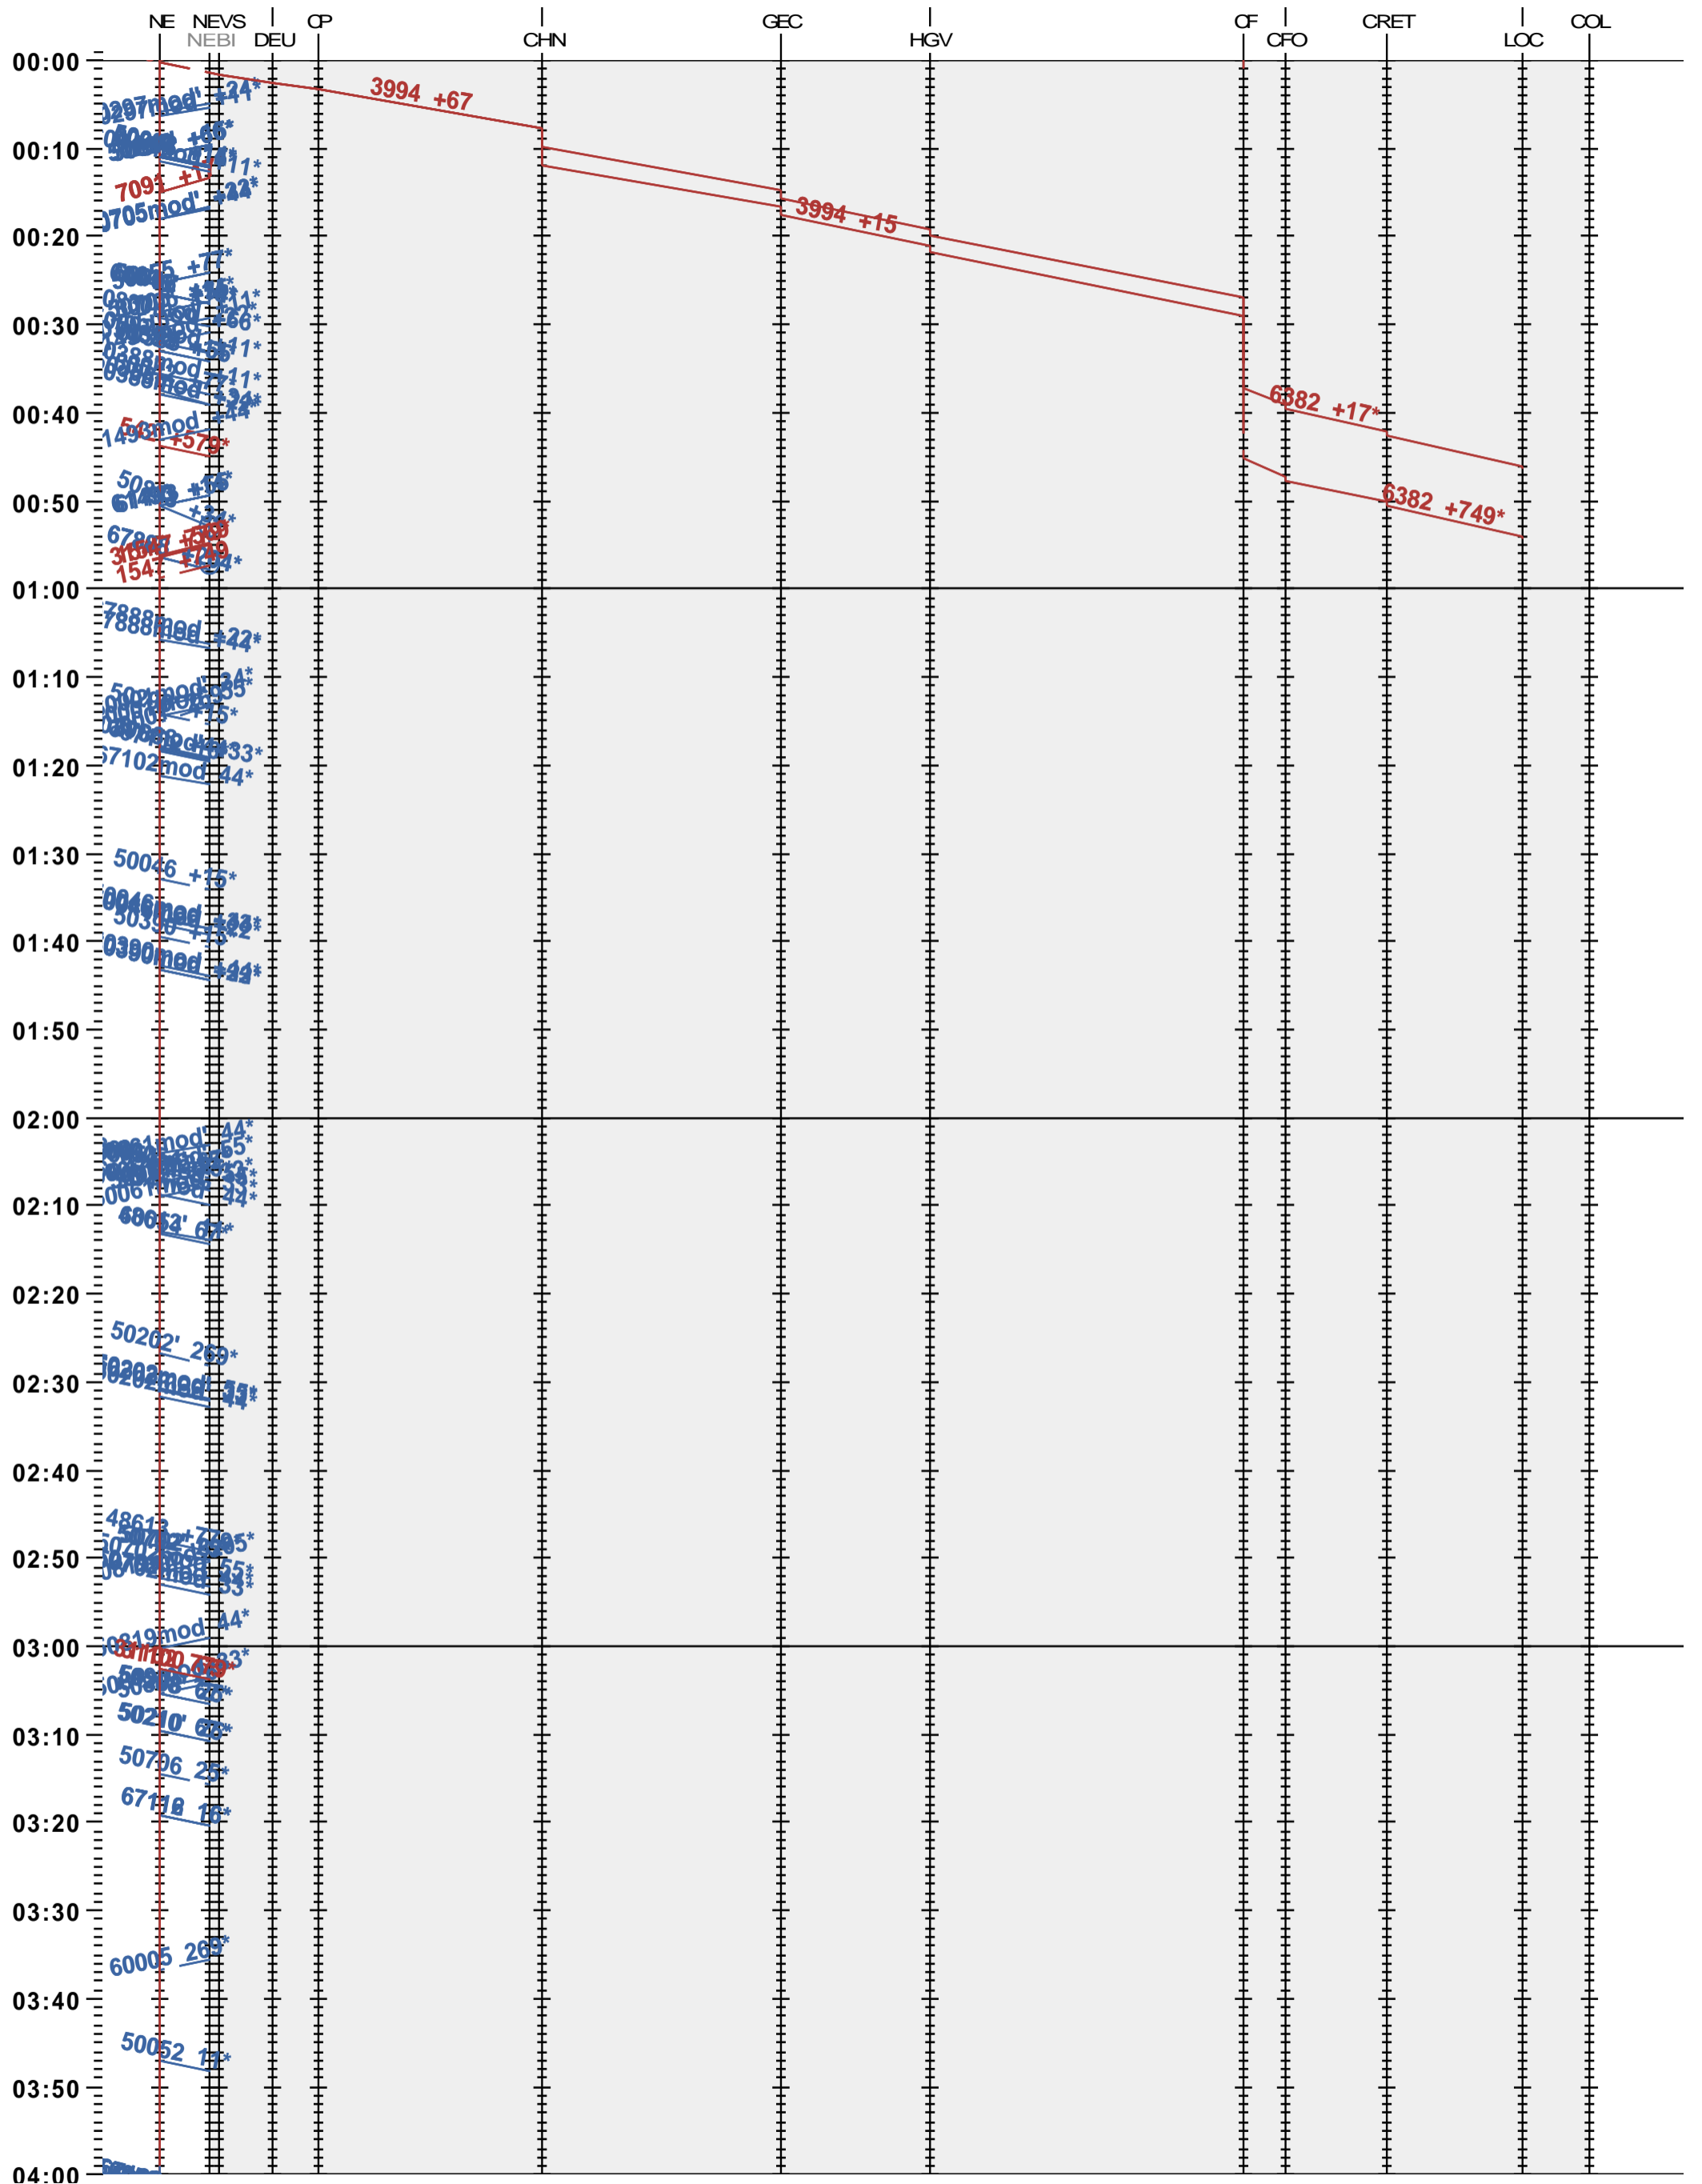

272 - Neuchâtel - La Chaux-de-Fonds - Le Locle-Col-des-Roches

Fahrplanperiode 2024 (10.12.2023 - 14.12.2024)

Update

Gültig ab 10.12.2023

272 - Neuchâtel - La Chaux-de-Fonds - Le Locle-Col-des-Roches

Fahrplanperiode 2024 (10.12.2023 - 14.12.2024)

Update

Gültig ab 10.12.2023

272 - Neuchâtel - La Chaux-de-Fonds - Le Locle-Col-des-Roches

Fahrplanperiode 2024 (10.12.2023 - 14.12.2024)

Update

Gültig ab 10.12.2023

272 - Neuchâtel - La Chaux-de-Fonds - Le Locle-Col-des-Roches

Fahrplanperiode 2024 (10.12.2023 – 14.12.2024)

Update

Gültig ab 10.12.2023

272 - Neuchâtel - La Chaux-de-Fonds - Le Locle-Col-des-Roches

Fahrplanperiode 2024 (10.12.2023 - 14.12.2024)

Update

Gültig ab 10.12.2023

272 - Neuchâtel - La Chaux-de-Fonds - Le Locle-Col-des-Roches

Fahrplanperiode 2024 (10.12.2023 - 14.12.2024)

Update

Gültig ab 10.12.2023