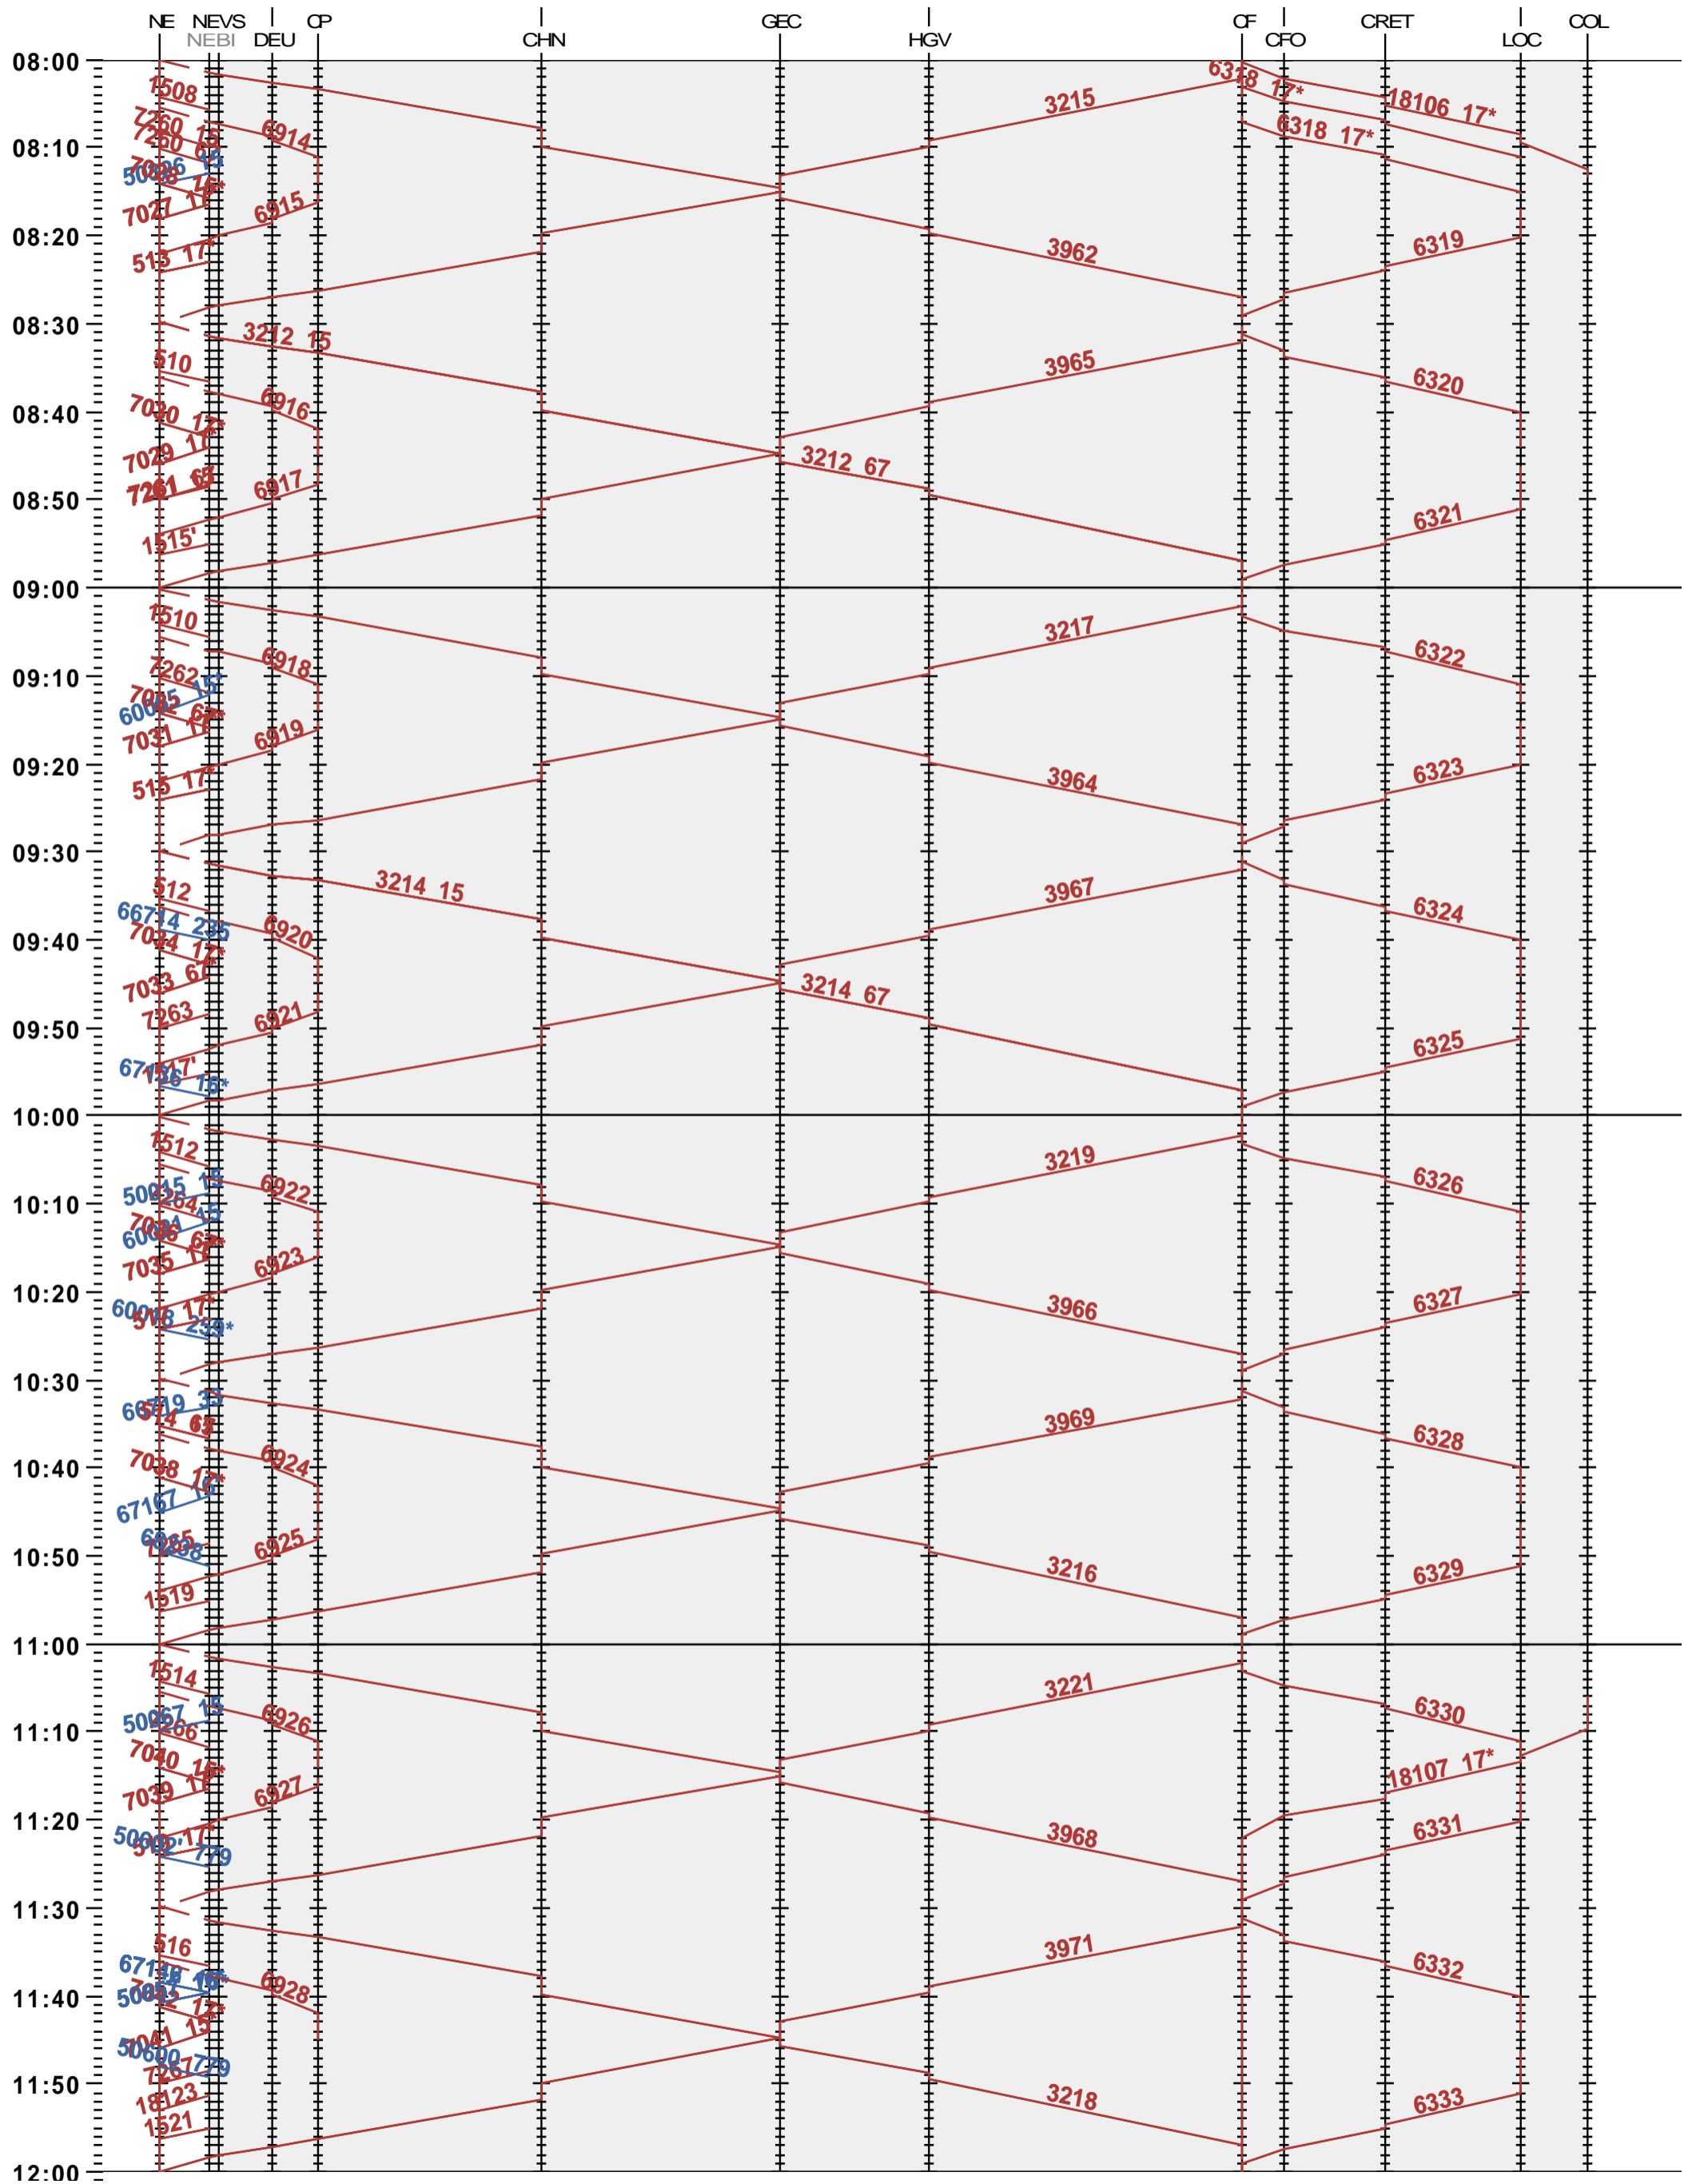

272 - Neuchâtel - La Chaux-de-Fonds - Le Locle-Col-des-Roches

Fahrplanperiode 2024 (10.12.2023 - 14.12.2024)

Update

Gültig ab 10.12.2023

272 - Neuchâtel - La Chaux-de-Fonds - Le Locle-Col-des-Roches

Fahrplanperiode 2024 (10.12.2023 - 14.12.2024)

Update

Gültig ab 10.12.2023

272 - Neuchâtel - La Chaux-de-Fonds - Le Locle-Col-des-Roches

Fahrplanperiode 2024 (10.12.2023 - 14.12.2024)

Update

Gültig ab 10.12.2023

272 - Neuchâtel - La Chaux-de-Fonds - Le Locle-Col-des-Roches

Fahrplanperiode 2024 (10.12.2023 – 14.12.2024)

Update

Gültig ab 10.12.2023

272 - Neuchâtel - La Chaux-de-Fonds - Le Locle-Col-des-Roches

Fahrplanperiode 2024 (10.12.2023 - 14.12.2024)

Update

Gültig ab 10.12.2023

272 - Neuchâtel - La Chaux-de-Fonds - Le Locle-Col-des-Roches

Fahrplanperiode 2024 (10.12.2023 - 14.12.2024)

Update

Gültig ab 10.12.2023