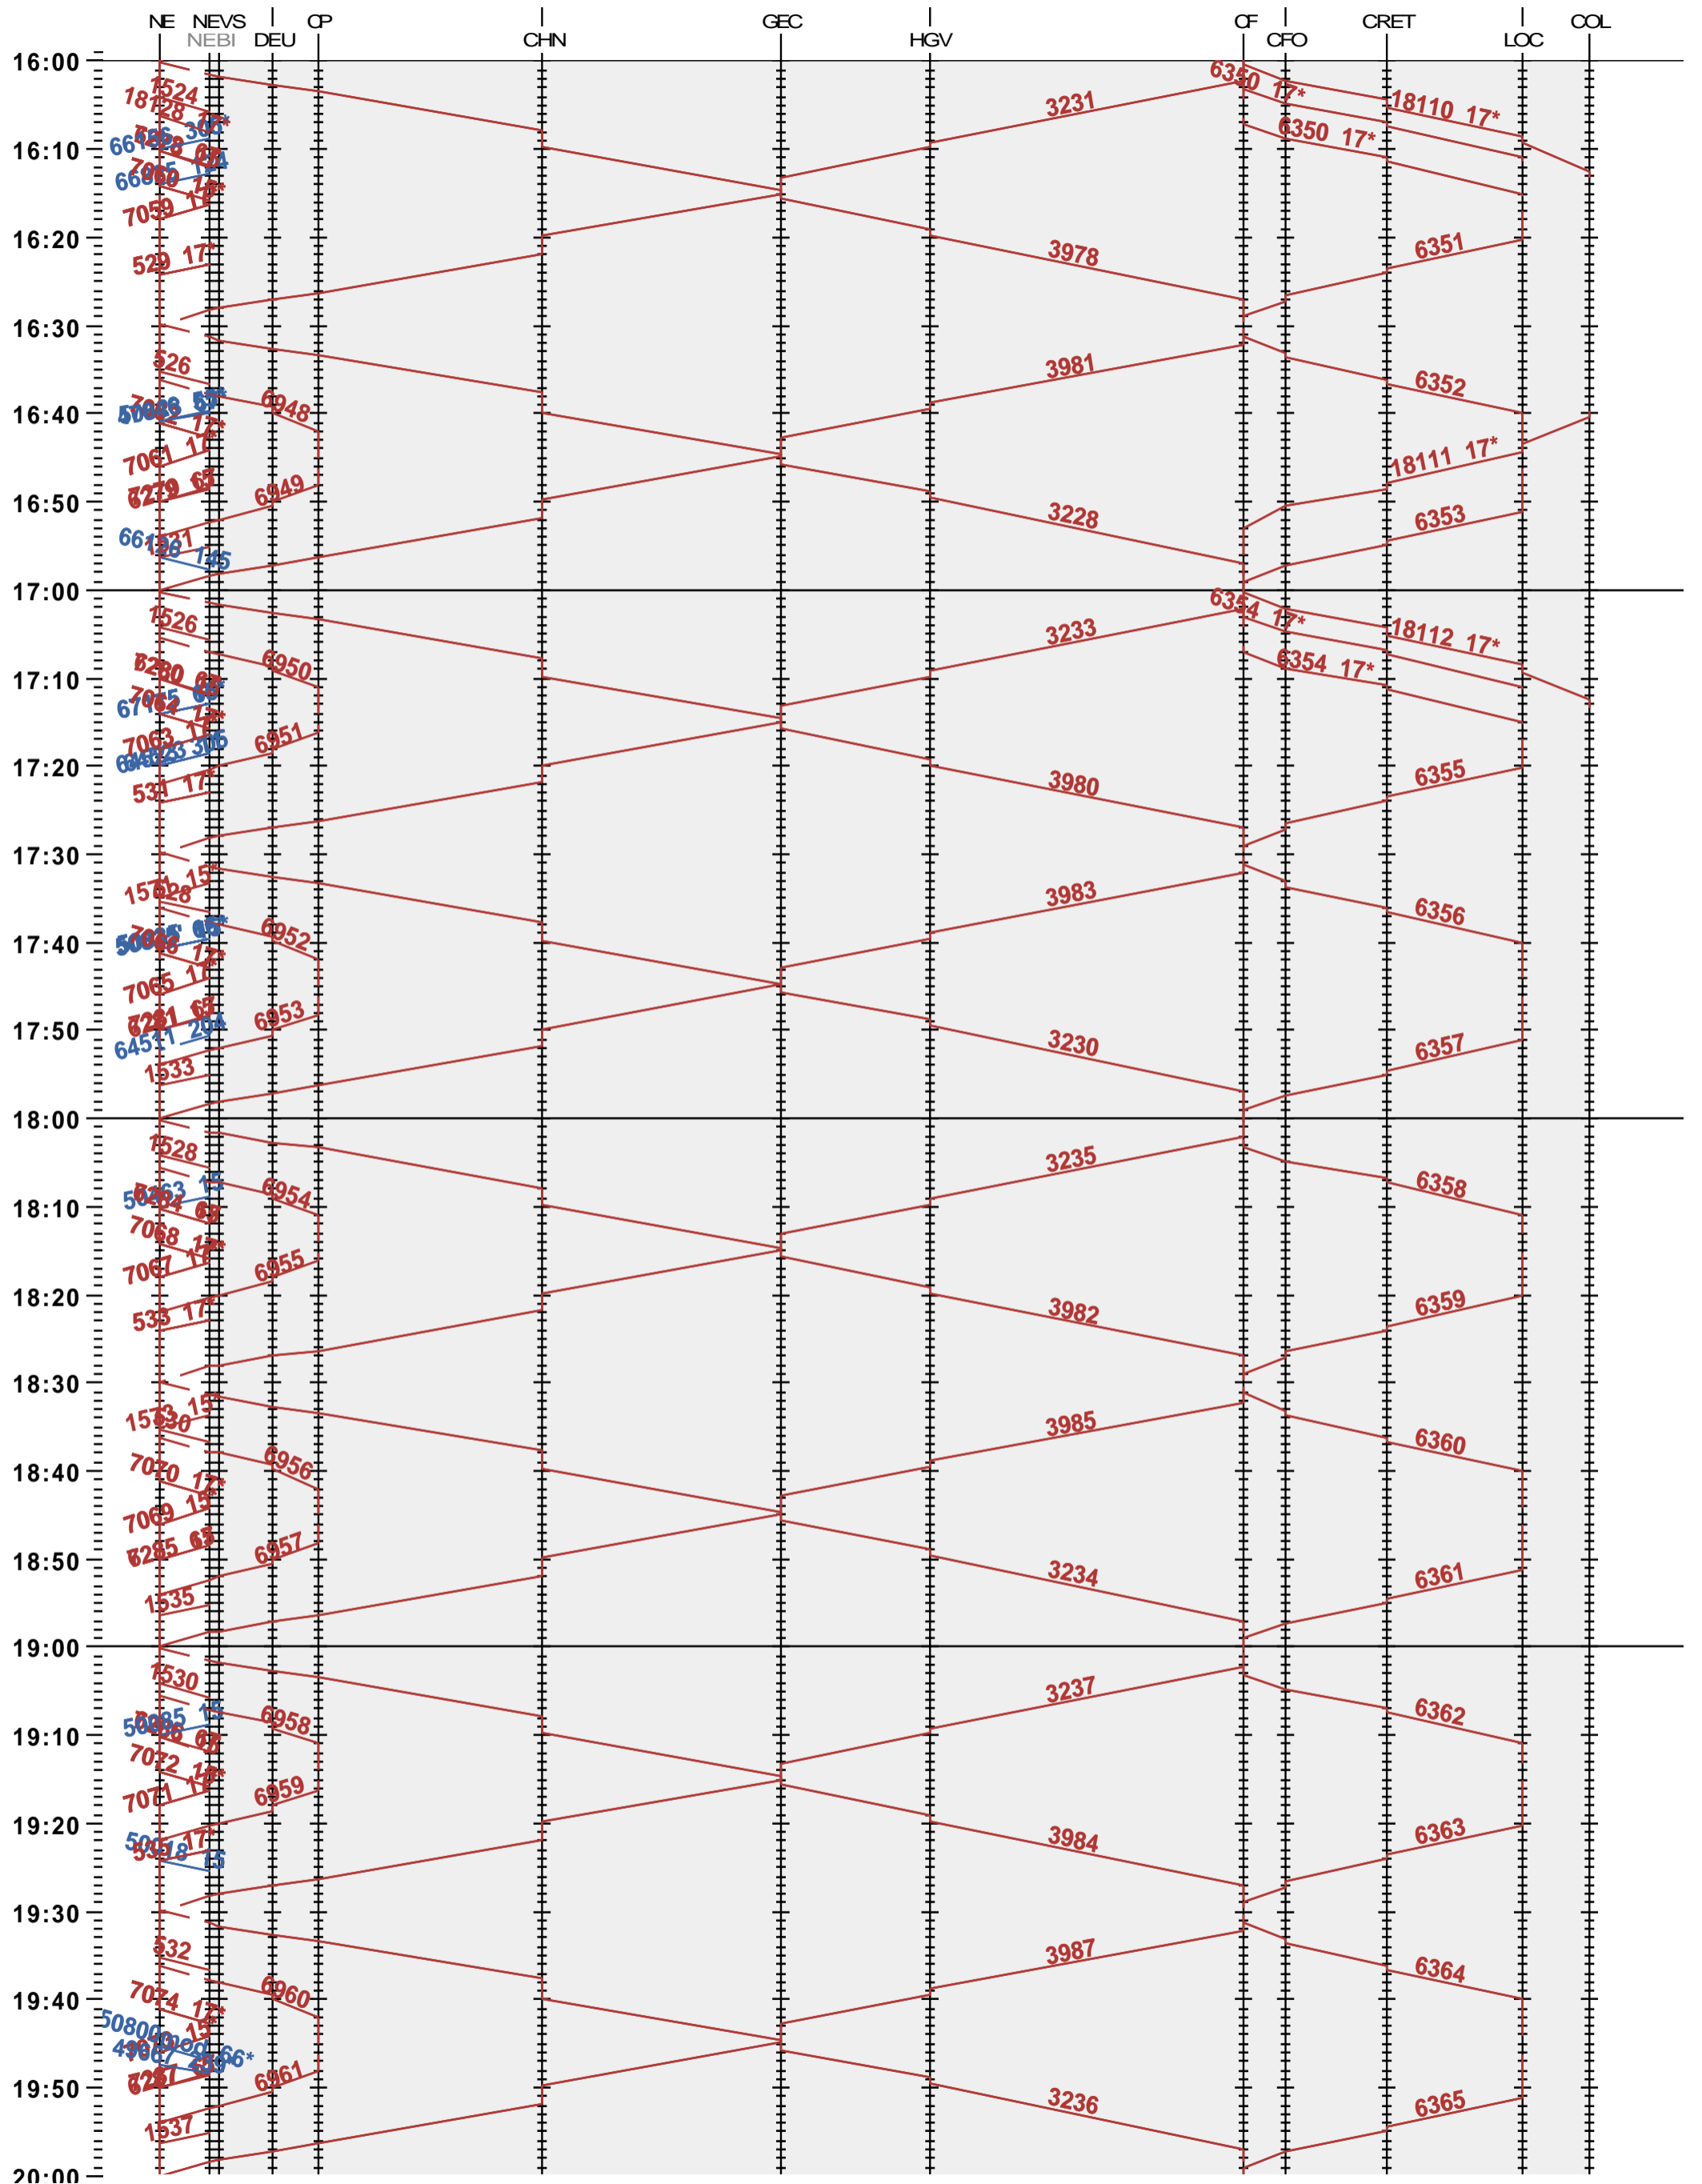

272 - Neuchâtel - La Chaux-de-Fonds - Le Locle-Col-des-Roches

Fahrplanperiode 2024 (10.12.2023 - 14.12.2024)

Update

Gültig ab 10.12.2023

272 - Neuchâtel - La Chaux-de-Fonds - Le Locle-Col-des-Roches

Fahrplanperiode 2024 (10.12.2023 - 14.12.2024)

Update

Gültig ab 10.12.2023

272 - Neuchâtel - La Chaux-de-Fonds - Le Locle-Col-des-Roches

Fahrplanperiode 2024 (10.12.2023 - 14.12.2024)

Update

Gültig ab 10.12.2023

272 - Neuchâtel - La Chaux-de-Fonds - Le Locle-Col-des-Roches

Fahrplanperiode 2024 (10.12.2023 – 14.12.2024)

Update

Gültig ab 10.12.2023

272 - Neuchâtel - La Chaux-de-Fonds - Le Locle-Col-des-Roches

Fahrplanperiode 2024 (10.12.2023 - 14.12.2024)

Update

Gültig ab 10.12.2023

272 - Neuchâtel - La Chaux-de-Fonds - Le Locle-Col-des-Roches

Fahrplanperiode 2024 (10.12.2023 - 14.12.2024)

Update

Gültig ab 10.12.2023